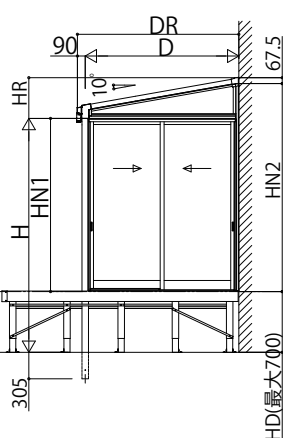

ソラリア テラス囲い スタンダードタイプ

■ソラリア テラス囲い スタンダードタイプ デッキ納まり〈規格寸法図例〉

●1500N/m²・3000N/m² 3～6尺

【単体】

【フラット型】

【アール型】

【連結】

●1500N/m² 7～9尺

【単体】

【フラット型】

【アール型】

【連結】