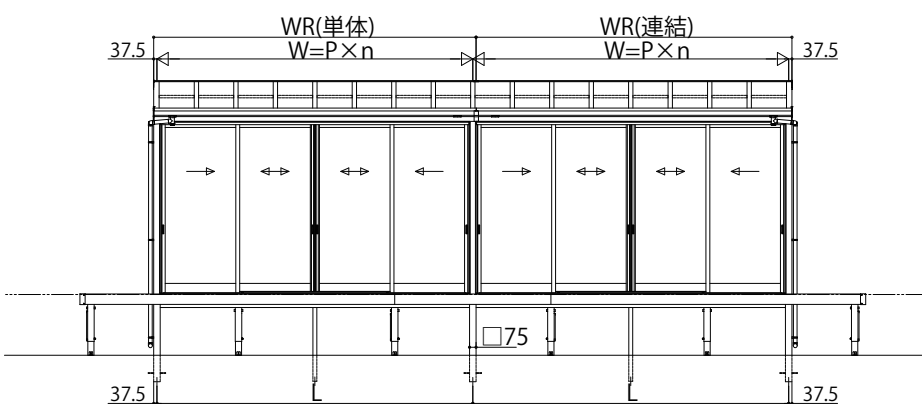

ソラリア テラス囲い スタンダードタイプ

■ソラリア テラス囲い スタンダードタイプ デッキ納まり〈規格寸法図例〉

●1500N/m²・3000N/m² 3～6尺

【単体】

【フラット型】

【アール型】

【連結】

●1500N/m² 7～9尺

【単体】

【フラット型】

【アール型】

【連結】