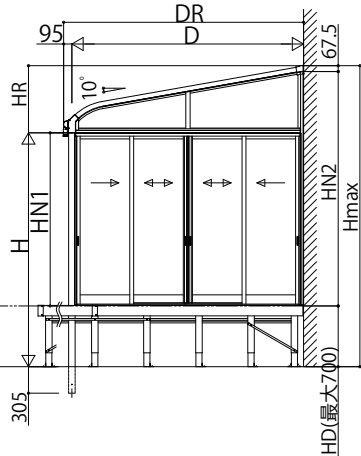

ソラリア テラス囲い スタンダードタイプ

■ソラリア テラス囲い スタンダードタイプ デッキ納まり〈規格寸法図例〉

●1500N/m²・3000N/m² 3～6尺

【単体】

【フラット型】

【アール型】

【連結】

●1500N/m² 7～9尺

【単体】

【フラット型】

【アール型】

【連結】