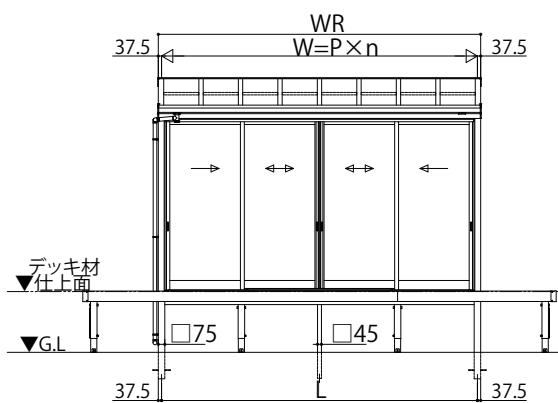

ソラリア テラス囲い スタンダードタイプ

■ソラリア テラス囲い スタンダードタイプ デッキ納まり〈規格寸法図例〉

●1500N/m²・3000N/m² 3～6尺

【単体】

【フラット型】

【アール型】

【連結】

●1500N/m² 7～9尺

【単体】

【フラット型】

【アール型】

【連結】