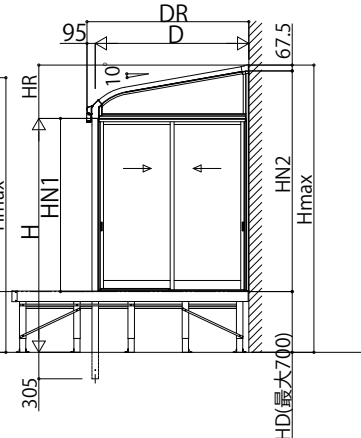

ソラリア テラス囲い スタンダードタイプ

■ソラリア テラス囲い スタンダードタイプ デッキ納まり〈規格寸法図例〉

●1500N/m²・3000N/m² 3～6尺

【単体】

【フラット型】

【アール型】

【連結】

●1500N/m² 7～9尺

【単体】

【フラット型】

【アール型】

【連結】