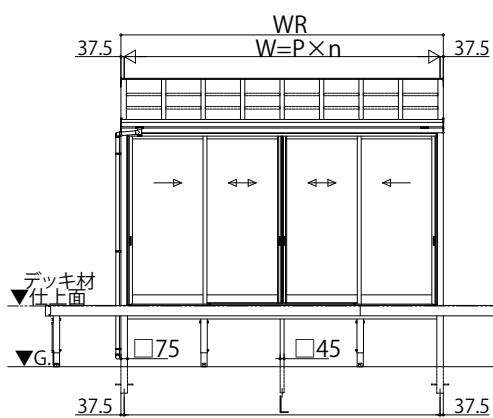

ソラリア テラス囲い スタンダードタイプ

■ソラリア テラス囲い スタンダードタイプ デッキ納まり〈規格寸法図例〉

●1500N/m²・3000N/m² 3～6尺

【単体】

【フラット型】

【アール型】

【連結】

●1500N/m² 7～9尺

【単体】

【フラット型】

【アール型】

【連結】