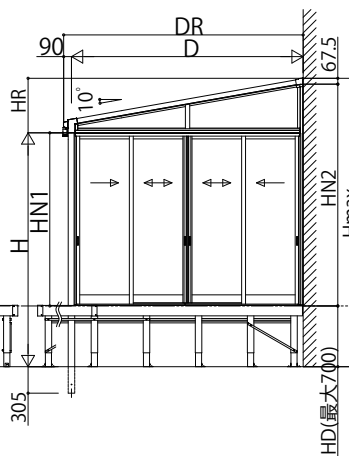

ソラリア テラス囲い スタンダードタイプ

■ソラリア テラス囲い スタンダードタイプ デッキ納まり〈規格寸法図例〉

●1500N/m²・3000N/m² 3～6尺

【単体】

【フラット型】

【アール型】

【連結】

●1500N/m² 7～9尺

【単体】

【フラット型】

【アール型】

【連結】