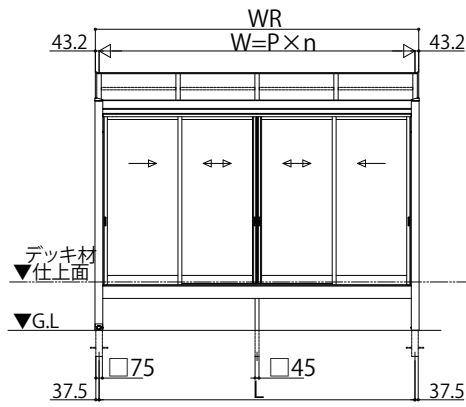

ソラリア テラス囲い 木調ガーデンルームタイプ

■ソラリア テラス囲い 木調ガーデンルームタイプ 床納まり〈規格寸法図例〉

●根太掛け仕様(600N/m² 3~6尺)

【単体】

【フラット型】

【連結】

●根太掛け仕様(600N/m² 7~8尺)

【単体】

【フラット型】

【連結】