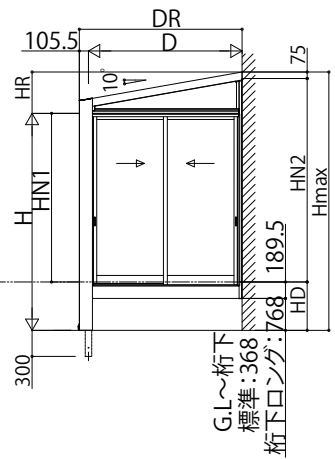

ソラリア テラス囲い 木調ガーデンルームタイプ

■ソラリア テラス囲い 木調ガーデンルームタイプ 床納まり〈規格寸法図例〉

●根太掛け仕様(600N/m² 3~6尺)

【単体】

【フラット型】

【連結】

●根太掛け仕様(600N/m² 7~8尺)

【単体】

【フラット型】

【連結】