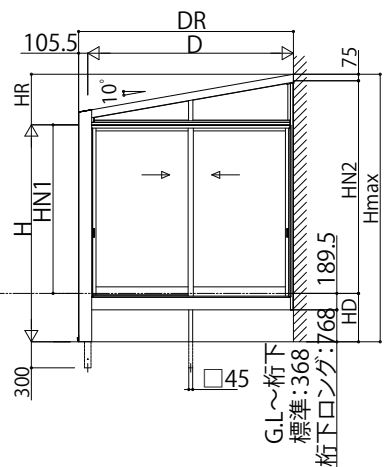

ソラリア テラス囲い 木調ガーデンルームタイプ

■ソラリア テラス囲い 木調ガーデンルームタイプ 床納まり〈規格寸法図例〉

●根太掛け仕様(600N/m² 3~6尺)

【単体】

【フラット型】

【連結】

●根太掛け仕様(600N/m² 7~8尺)

【単体】

【フラット型】

【連結】