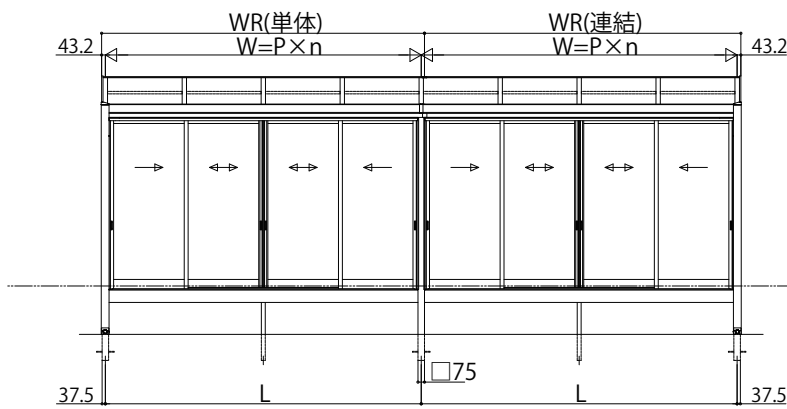

ソラリア テラス囲い 木調ガーデンルームタイプ

■ソラリア テラス囲い 木調ガーデンルームタイプ 床納まり〈規格寸法図例〉

●根太掛け仕様(600N/m² 3~6尺)

【単体】

【フラット型】

【連結】

●根太掛け仕様(600N/m² 7~8尺)

【単体】

【フラット型】

【連結】