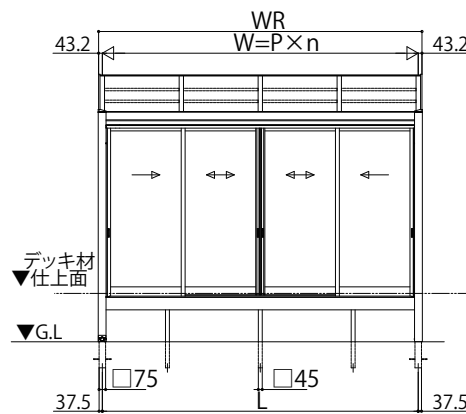

ソラリア テラス囲い 木調ガーデンルームタイプ

■ソラリア テラス囲い 木調ガーデンルームタイプ 床納まり〈規格寸法図例〉

●根太掛け仕様(600N/m² 3~6尺)

【単体】

【フラット型】

【連結】

●根太掛け仕様(600N/m² 7~8尺)

【単体】

【フラット型】

【連結】