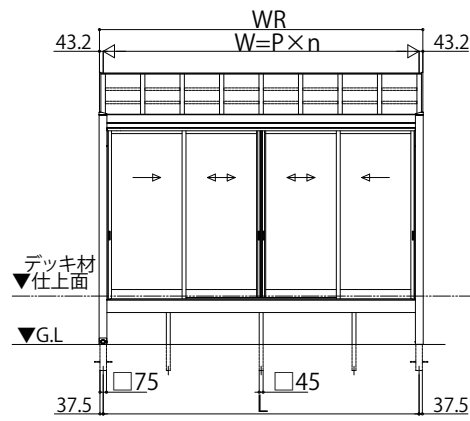

ソラリア テラス囲い 木調ガーデンルームタイプ

■ソラリア テラス囲い 木調ガーデンルームタイプ 床納まり〈規格寸法図例〉

●根太掛け仕様(600N/m² 9尺)

【単体】