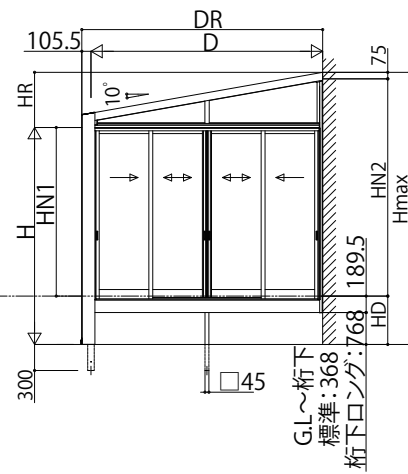

ソラリア テラス囲い 木調ガーデンルームタイプ

■ソラリア テラス囲い 木調ガーデンルームタイプ 床納まり〈規格寸法図例〉

●根太掛け仕様(600N/m² 9尺)

【単体】

【フラット型】

【連結】