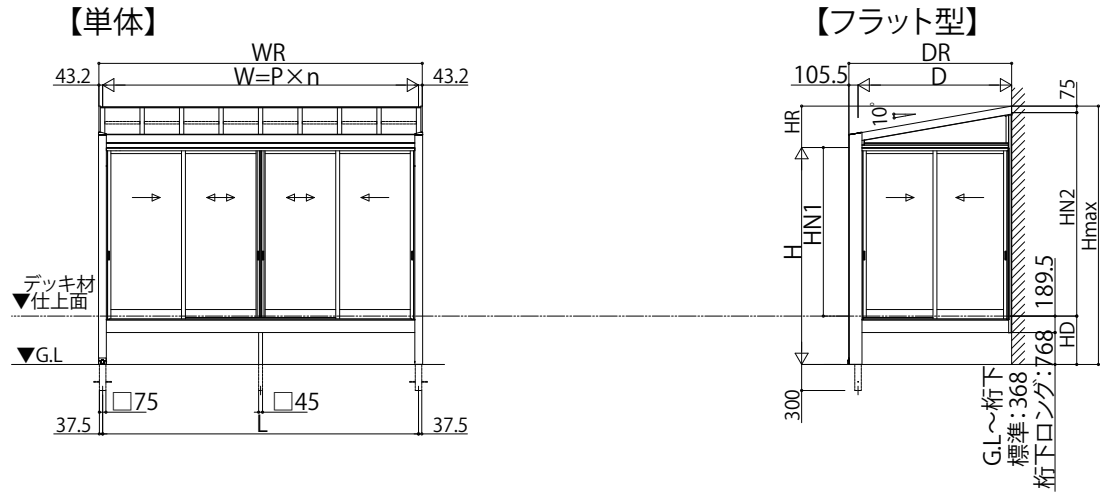

ソラリア テラス囲い 木調ガーデンルームタイプ

■ソラリア テラス囲い 木調ガーデンルームタイプ 床納まり〈規格寸法図例〉
 ●根太掛け仕様(1500N/m²・3000N/m² 3~6尺)

●根太掛け仕様(1500N/m² 7~9尺)