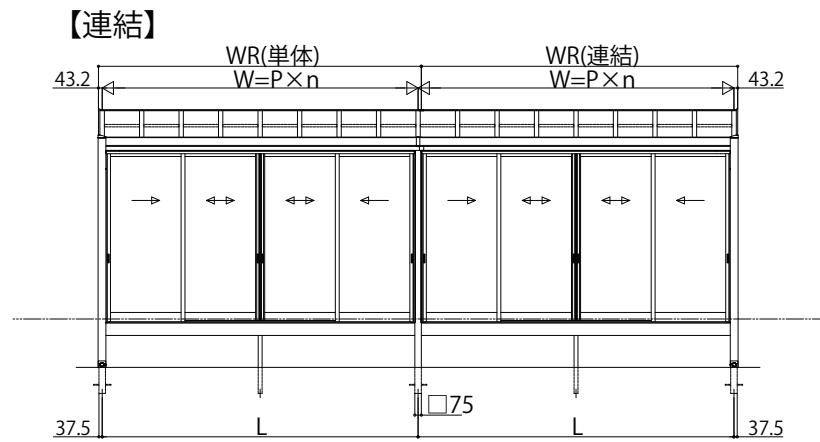

ソラリア テラス囲い 木調ガーデンルームタイプ

■ソラリア テラス囲い 木調ガーデンルームタイプ 床納まり〈規格寸法図例〉
 ●根太掛け仕様(1500N/m²・3000N/m² 3~6尺)

●根太掛け仕様(1500N/m² 7~9尺)