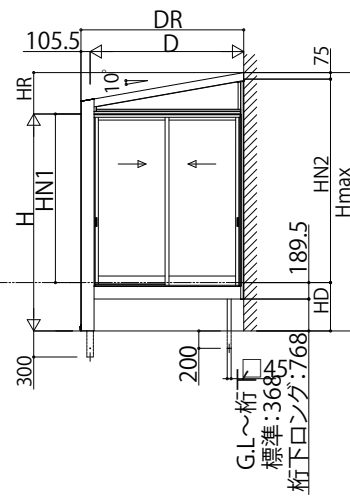

## ■ソラリア テラス囲い 木調ガーデンルームタイプ 床納まり〈規格寸法図例〉

### ●大引仕様(1500N/m<sup>2</sup>・3000N/m<sup>2</sup> 3~6尺)

【単体】

【フラット型】

【連結】

### ●大引仕様(1500N/m<sup>2</sup> 7~9尺)

【単体】

【フラット型】

【連結】