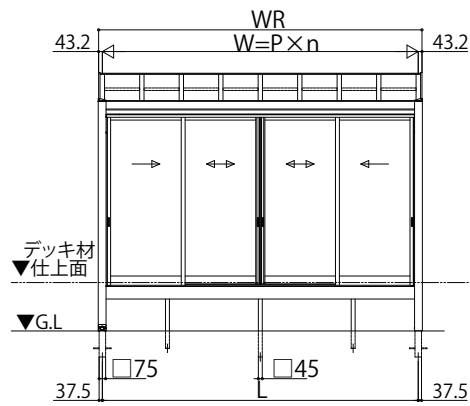

## ■ソラリア テラス囲い 木調ガーデンルームタイプ 床納まり〈規格寸法図例〉

### ●大引仕様(1500N/m<sup>2</sup>・3000N/m<sup>2</sup> 3~6尺)

【単体】

【フラット型】

【連結】

### ●大引仕様(1500N/m<sup>2</sup> 7~9尺)

【単体】

【フラット型】

【連結】