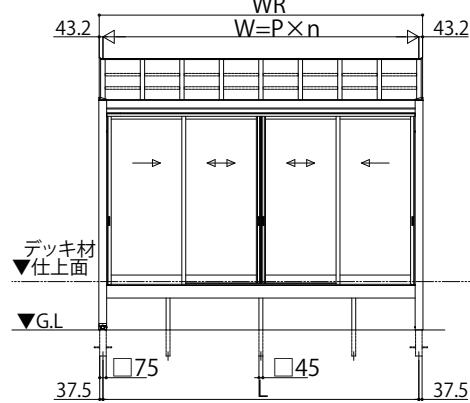

### ●大引仕様(1500N/m<sup>2</sup>・3000N/m<sup>2</sup> 3~6尺)

【単体】

【フラット型】

【連結】

### ●大引仕様(1500N/m<sup>2</sup> 7~9尺)

【単体】

【フラット型】

【連結】