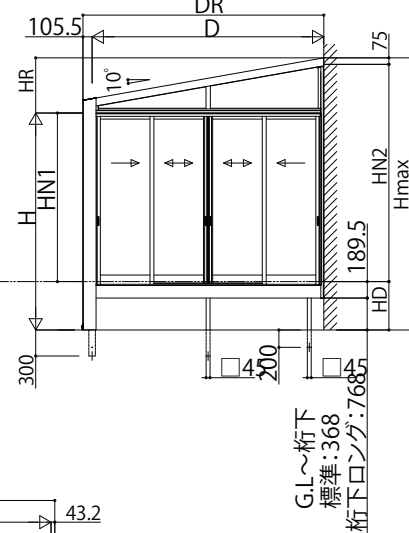

### ●大引仕様(1500N/m<sup>2</sup>・3000N/m<sup>2</sup> 3~6尺)

【単体】

【フラット型】

【連結】

### ●大引仕様(1500N/m<sup>2</sup> 7~9尺)

【単体】

【フラット型】

【連結】