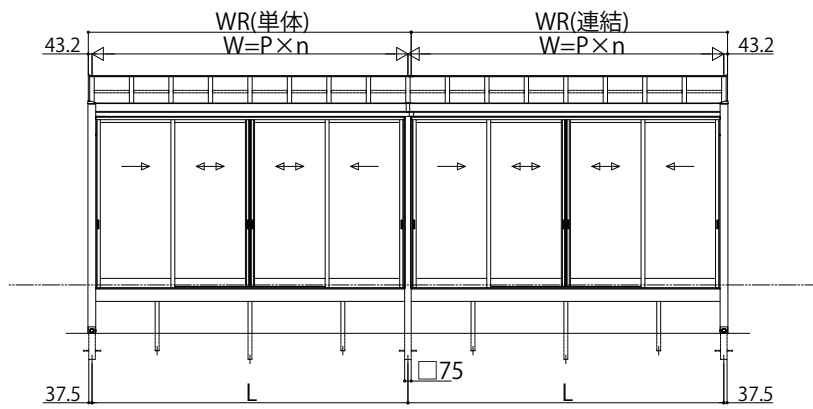

### ●大引仕様(1500N/m<sup>2</sup>・3000N/m<sup>2</sup> 3~6尺)

【単体】

【フラット型】

【連結】

### ●大引仕様(1500N/m<sup>2</sup> 7~9尺)

【単体】

【フラット型】

【連結】