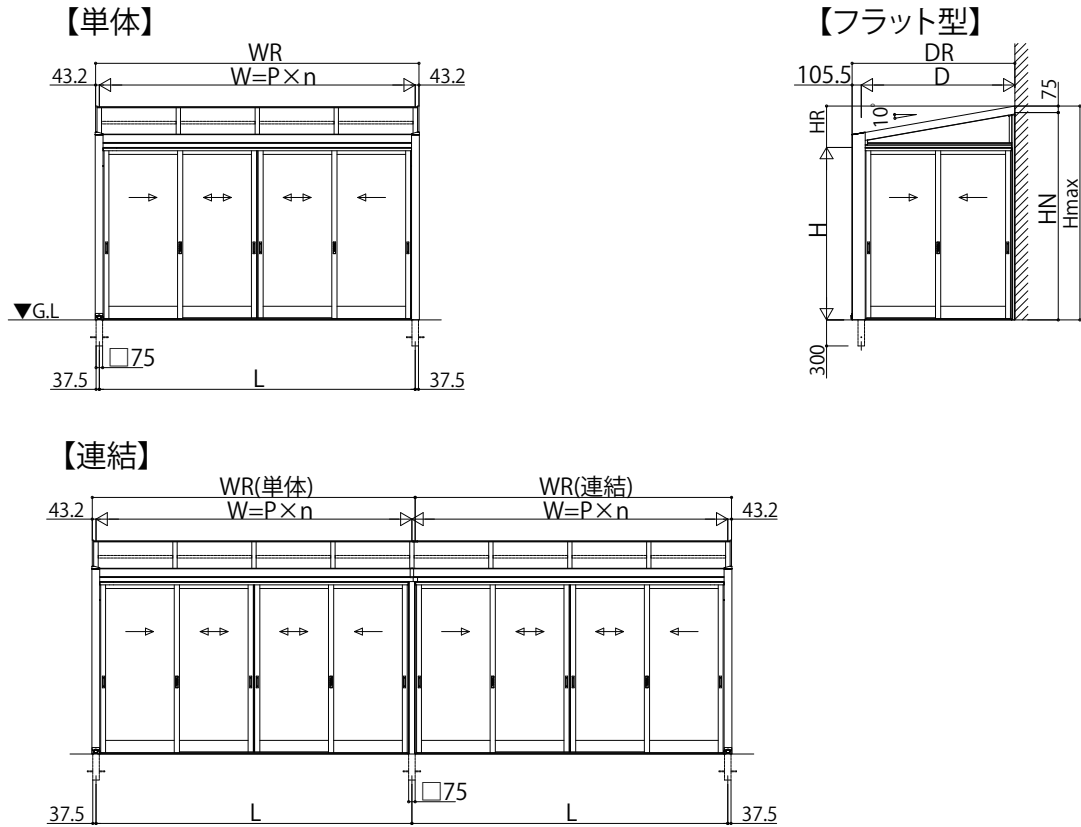

ソラリア テラス囲い 木調ガーデンルームタイプ

■ソラリア テラス囲い 木調ガーデンルームタイプ 土間納まり〈規格寸法図例〉
 ●600N/m² 3~6尺

●600N/m² 7~8尺