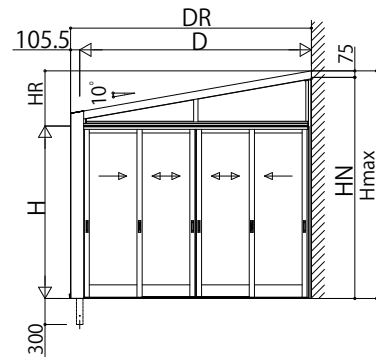

ソラリア テラス囲い 木調ガーデンルームタイプ

■ソラリア テラス囲い 木調ガーデンルームタイプ 土間納まり〈規格寸法図例〉

●600N/m² 9尺

【単体】

【フラット型】

【連結】