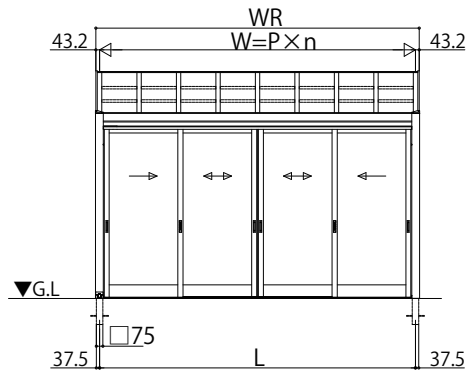

ソラリア テラス囲い 木調ガーデンルームタイプ

■ソラリア テラス囲い 木調ガーデンルームタイプ 土間納まり〈規格寸法図例〉

●600N/m² 9尺

【単体】

【フラット型】

【連結】