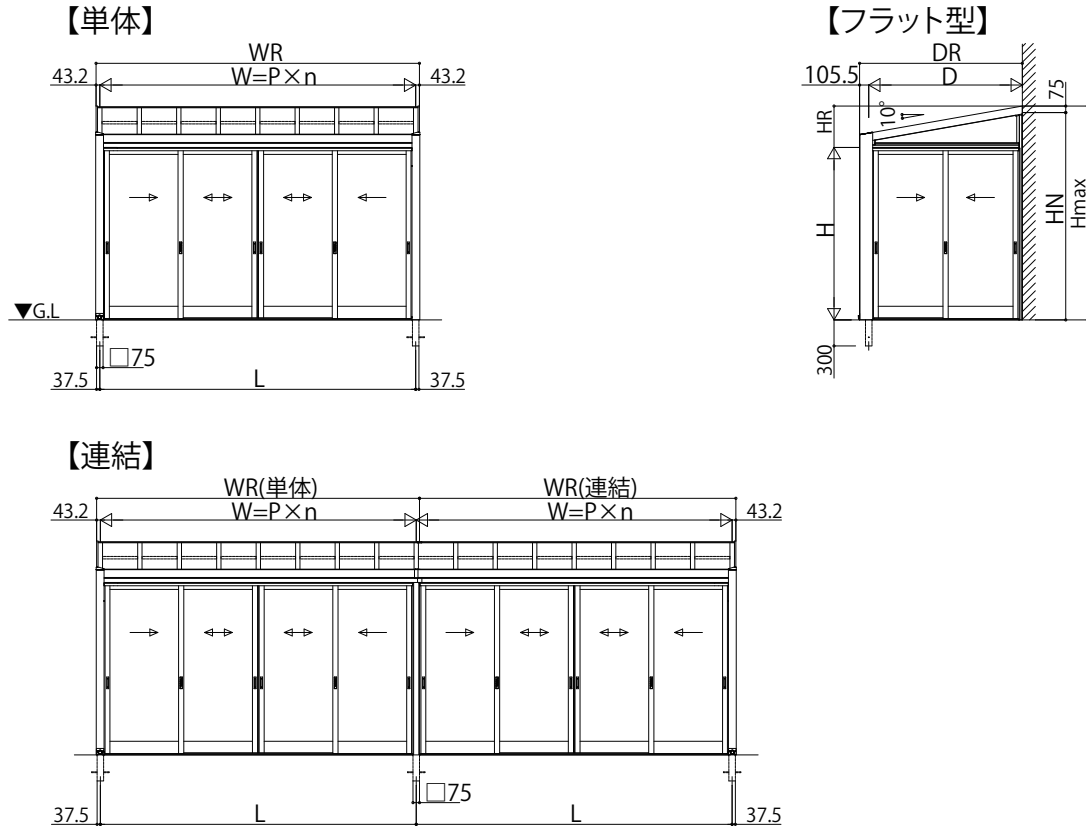

# ソラリア テラス囲い 木調ガーデンルームタイプ

■ソラリア テラス囲い 木調ガーデンルームタイプ 土間納まり〈規格寸法図例〉  
 ●1500N/m<sup>2</sup>・3000N/m<sup>2</sup> 3~6尺

●1500N/m<sup>2</sup> 7~9尺