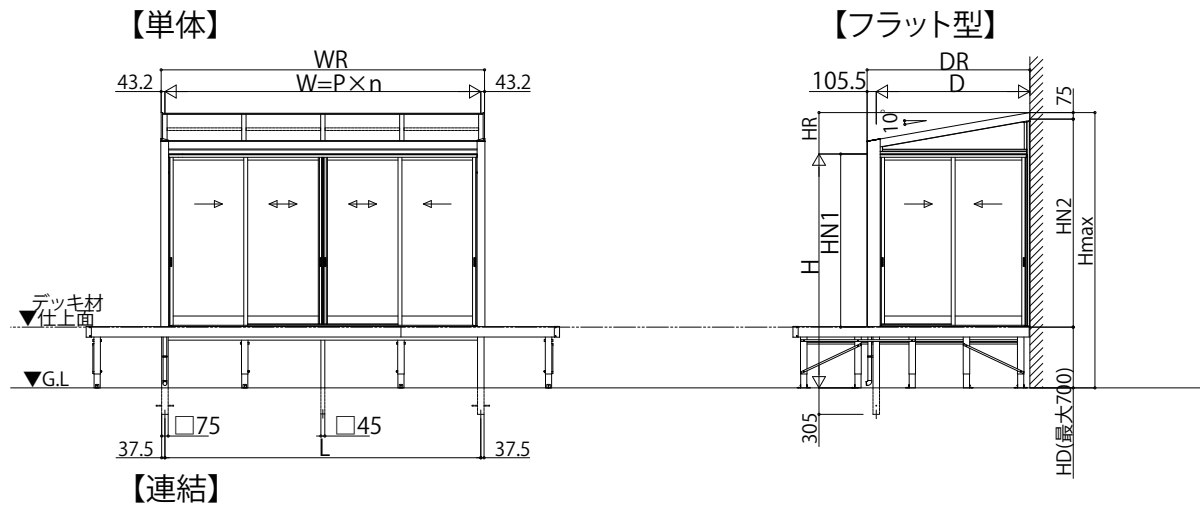

ソラリア テラス囲い 木調ガーデンルームタイプ

■ソラリア テラス囲い 木調ガーデンルームタイプ デッキ納まり〈規格寸法図例〉

●600N/m² 3~6尺

●600N/m² 7~8尺