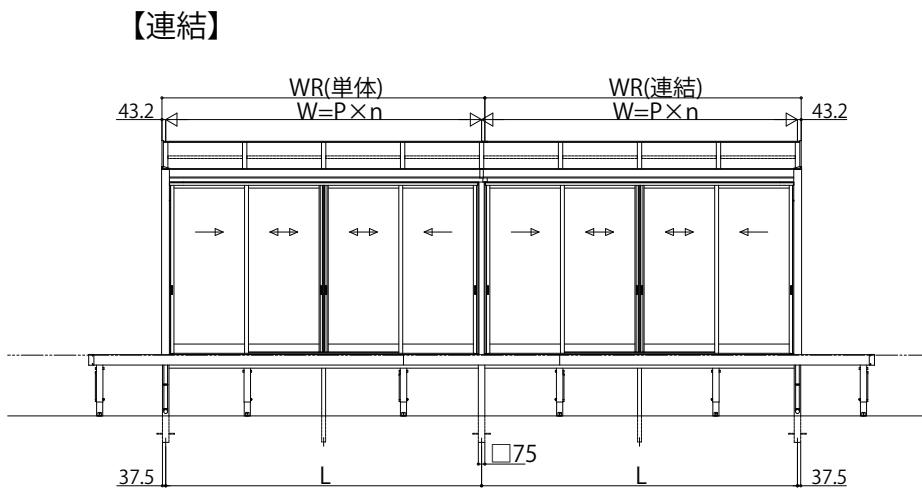

ソラリア テラス囲い 木調ガーデンルームタイプ

■ソラリア テラス囲い 木調ガーデンルームタイプ デッキ納まり〈規格寸法図例〉

●600N/m² 3~6尺

●600N/m² 7~8尺