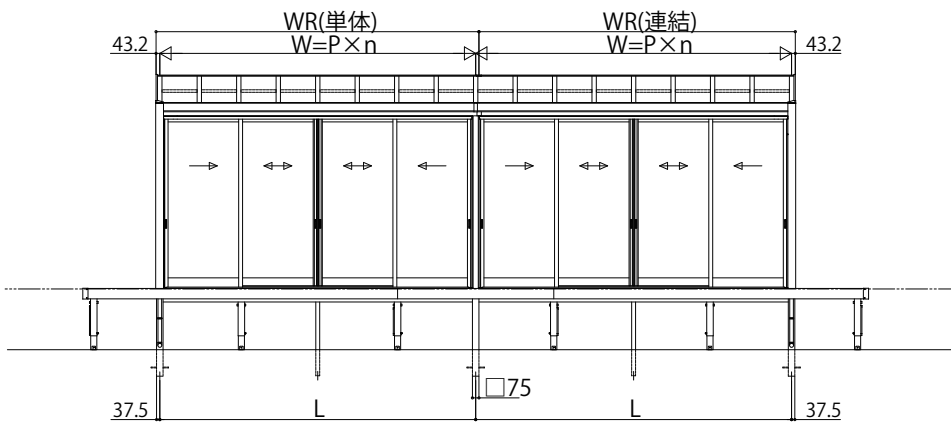

ソラリア テラス囲い 木調ガーデンルームタイプ

■ソラリア テラス囲い 木調ガーデンルームタイプ デッキ納まり〈規格寸法図例〉

●1500N/m²・3000N/m² 3~6尺

【単体】

【フラット型】

【連結】

●1500N/m² 7~9尺

【単体】

【フラット型】

【連結】