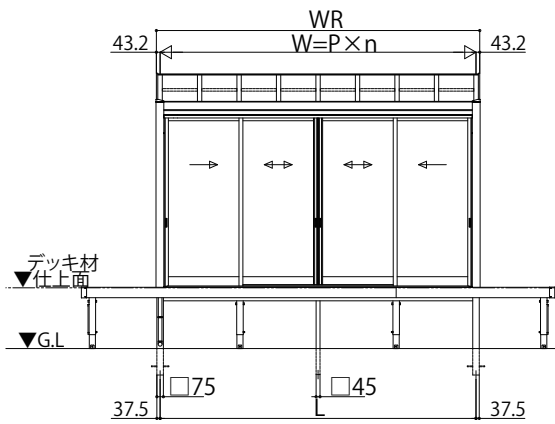

ソラリア テラス囲い 木調ガーデンルームタイプ

■ソラリア テラス囲い 木調ガーデンルームタイプ デッキ納まり〈規格寸法図例〉

●1500N/m²・3000N/m² 3~6尺

【単体】

【フラット型】

【連結】

●1500N/m² 7~9尺

【単体】

【フラット型】

【連結】