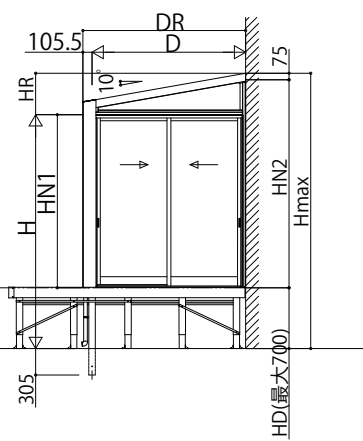

ソラリア テラス囲い 木調ガーデンルームタイプ

■ソラリア テラス囲い 木調ガーデンルームタイプ デッキ納まり〈規格寸法図例〉

●1500N/m²・3000N/m² 3~6尺

【単体】

【フラット型】

【連結】

●1500N/m² 7~9尺

【単体】

【フラット型】

【連結】