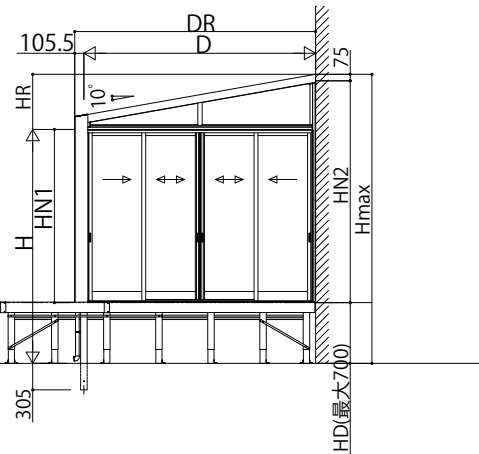

ソラリア テラス囲い 木調ガーデンルームタイプ

■ソラリア テラス囲い 木調ガーデンルームタイプ デッキ納まり〈規格寸法図例〉

●1500N/m²・3000N/m² 3~6尺

【単体】

【フラット型】

【連結】

●1500N/m² 7~9尺

【単体】

【フラット型】

【連結】