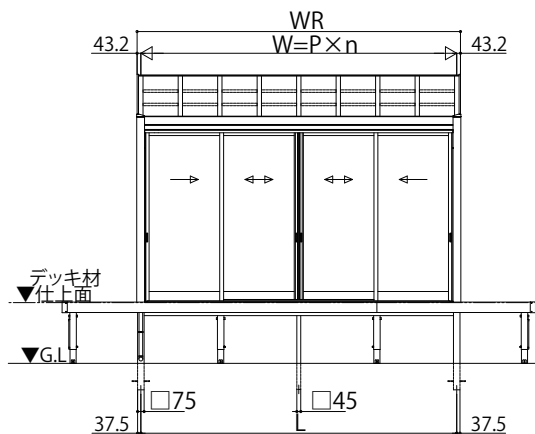

ソラリア テラス囲い 木調ガーデンルームタイプ

■ソラリア テラス囲い 木調ガーデンルームタイプ デッキ納まり〈規格寸法図例〉

●1500N/m²・3000N/m² 3~6尺

【単体】

【フラット型】

【連結】

●1500N/m² 7~9尺

【単体】

【フラット型】

【連結】