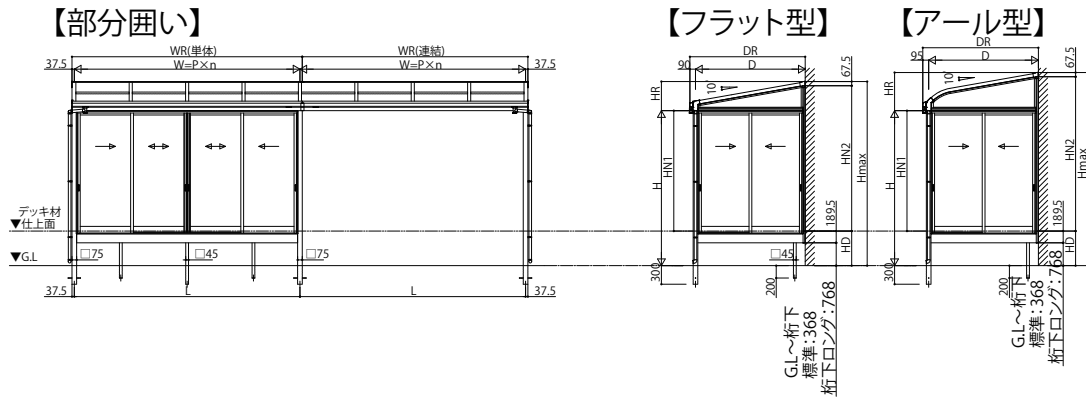

ソラリア テラス囲い スタンダードタイプ

- ソラリア テラス囲い スタンダードタイプ 部分囲い 床納まり〈規格寸法図例〉
- 大引仕様(600N/m² 3~6尺)

- 大引仕様(600N/m² 7~8尺)