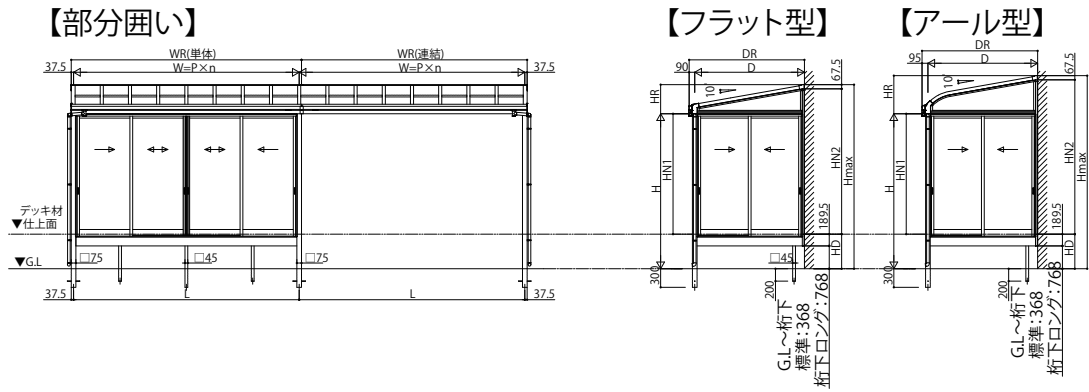

ソラリア テラス囲い スタンダードタイプ

- ソラリア テラス囲い スタンダードタイプ 部分囲い 床納まり〈規格寸法図例〉
- 大引仕様(1500N/m²・3000N/m² 3~6尺)

- 大引仕様(1500N/m² 7~9尺)