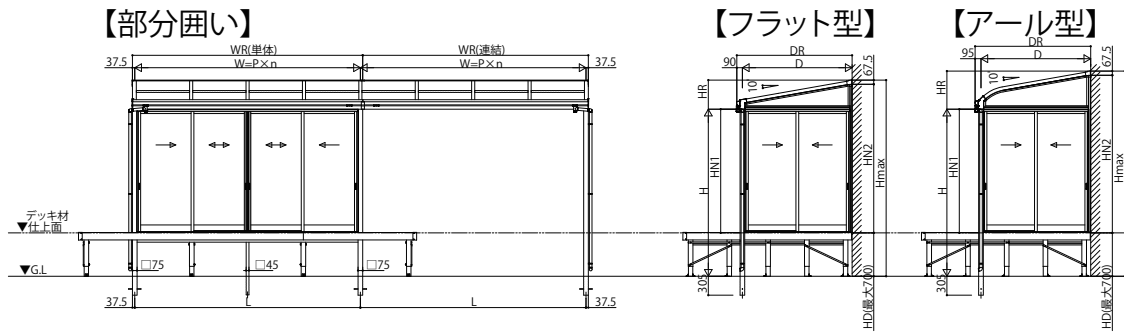

# ソラリア テラス囲い スタンダードタイプ

■ソラリア テラス囲い スタンダードタイプ 部分囲い デッキ納まり〈規格寸法図例〉  
 ●600N/m<sup>2</sup> 3~6尺

●600N/m<sup>2</sup> 7~8尺