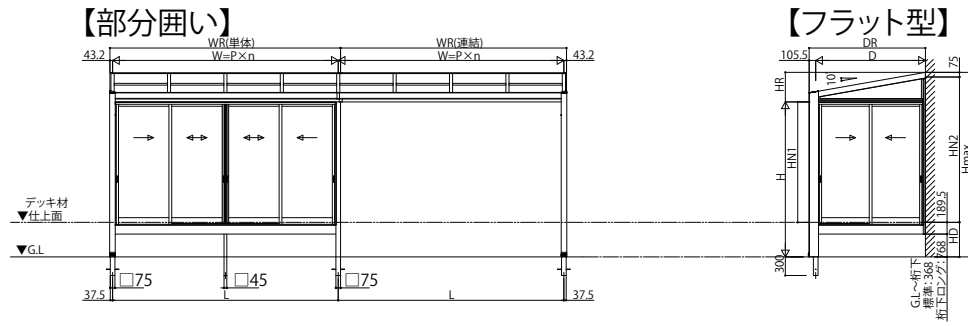

ソラリア テラス囲い 木調ガーデンルームタイプ

- ソラリア テラス囲い 木調ガーデンルームタイプ 部分囲い 床納まり〈規格寸法図例〉
- 根太掛け仕様(600N/m2 3~6尺)

- 根太掛け仕様(600N/m2 7~8尺)