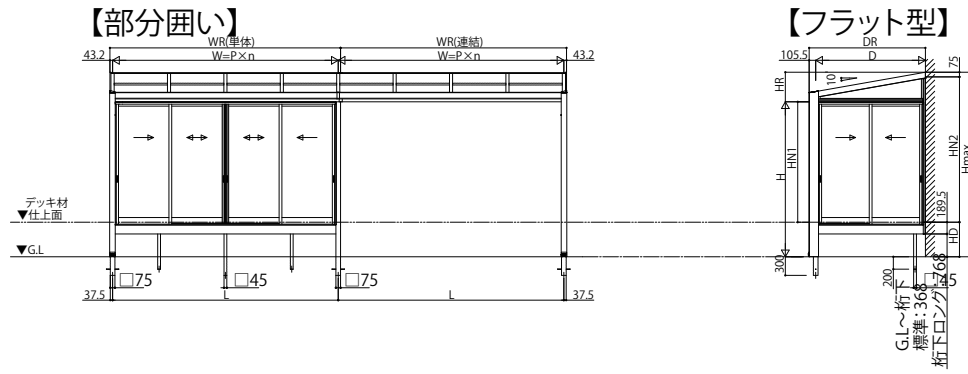

ソラリア テラス囲い 木調ガーデンルームタイプ

- ソラリア テラス囲い 木調ガーデンルームタイプ 部分囲い 床納まり〈規格寸法図例〉
- 大引仕様(600N/m² 3~6尺)

- 大引仕様(600N/m² 7~8尺)