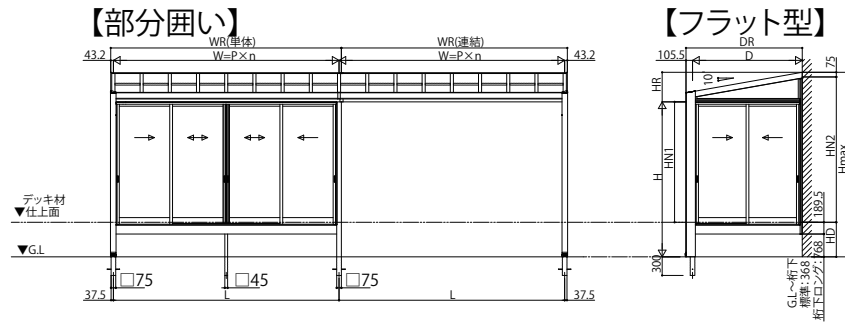

ソラリア テラス囲い 木調ガーデンルームタイプ

■ソラリア テラス囲い 木調ガーデンルームタイプ 部分囲い 床納まり〈規格寸法図例〉
 ●1500N/m²・3000N/m² 3～6尺

●1500N/m² 7～9尺