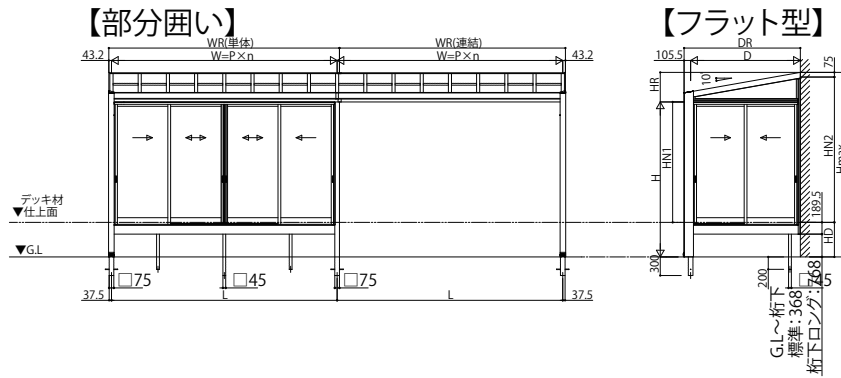

ソラリア テラス囲い 木調ガーデンルームタイプ

- ソラリア テラス囲い 木調ガーデンルームタイプ 部分囲い 床納まり〈規格寸法図例〉
- 大引仕様(1500N/m²・3000N/m² 3~6尺)

- 大引仕様(1500N/m² 7~9尺)