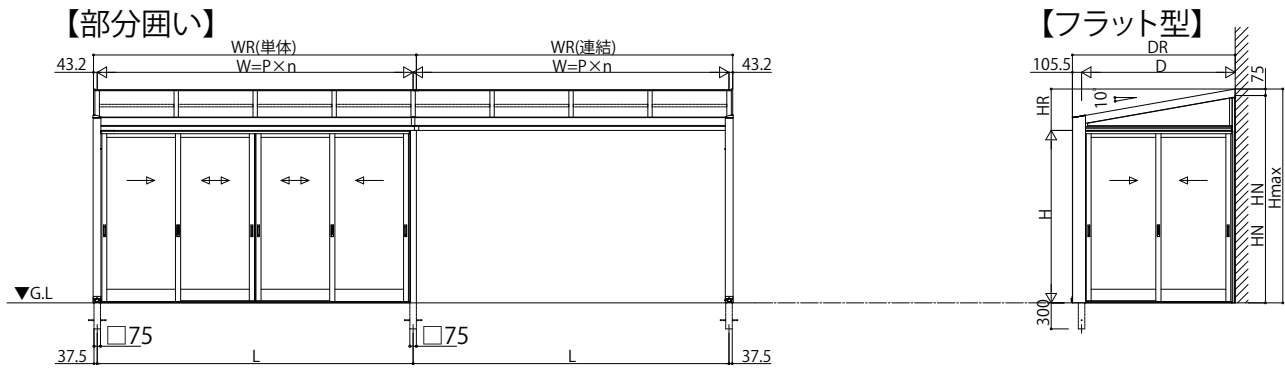

ソラリア テラス囲い 木調ガーデンルームタイプ

■ソラリア テラス囲い 木調ガーデンルームタイプ 部分囲い 土間納まり〈規格寸法図例〉
●600N/m² 3~6尺

●600N/m² 7~8尺