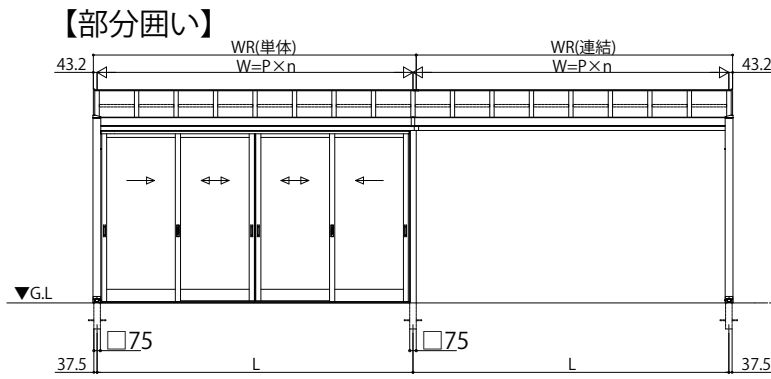

ソラリア テラス囲い 木調ガーデンルームタイプ

■ソラリア テラス囲い 木調ガーデンルームタイプ 部分囲い 土間納まり 〈規格寸法図例〉
 ●1500N/m²・3000N/m² 3~6尺

●1500N/m² 7~9尺