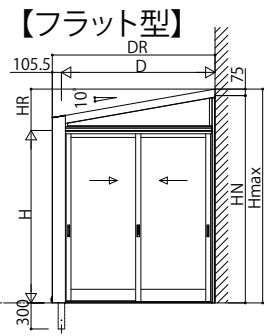

ソラリア テラス囲い 木調ガーデンルームタイプ

■ソラリア テラス囲い 木調ガーデンルームタイプ 部分囲い 土間納まり 〈規格寸法図例〉
 ●1500N/m²・3000N/m² 3~6尺

●1500N/m² 7~9尺