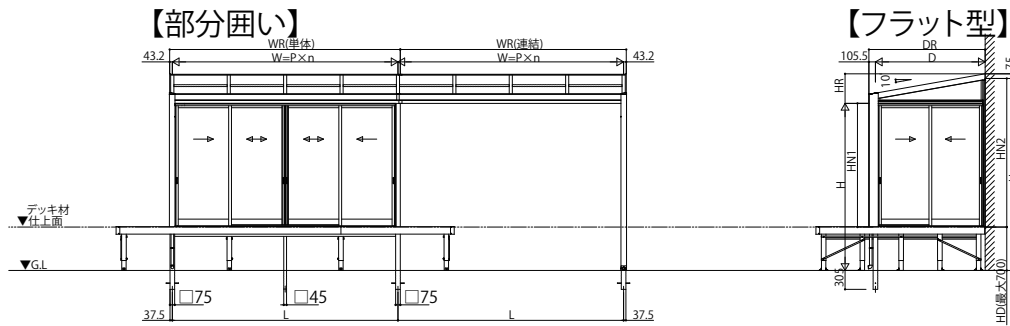

# ソラリア テラス囲い 木調ガーデンルームタイプ

■ソラリア テラス囲い 木調ガーデンルームタイプ 部分囲い デッキ納まり〈規格寸法図例〉  
●600N/m<sup>2</sup> 3~6尺

●600N/m<sup>2</sup> 7~8尺