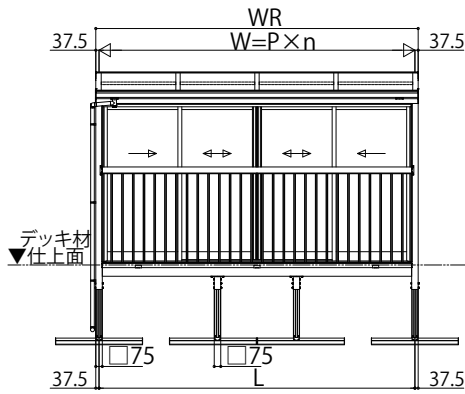

# ソラリアバルコニー囲い 屋根置き式

## ■ソラリアバルコニー囲い 屋根置き式〈規格寸法図例〉

### ●600N/m<sup>2</sup> 3~6尺

【単体】

【フラット型】

【アール型】

【連結】

### ●1500N/m<sup>2</sup> 3~6尺

【単体】

【フラット型】

【アール型】