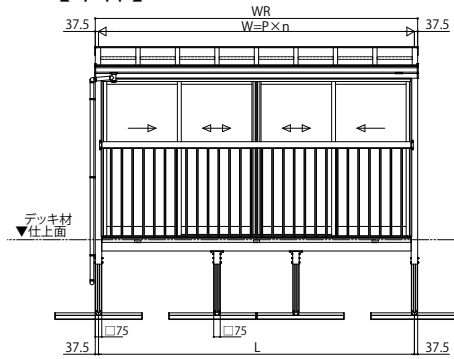

## ■ソラリアバルコニー囲い 屋根置き式〈規格寸法図例〉

### ●600N/m<sup>2</sup> 3~6尺

【単体】

【フラット型】

【アール型】

【連結】

### ●1500N/m<sup>2</sup> 3~6尺

【単体】

【フラット型】

【アール型】