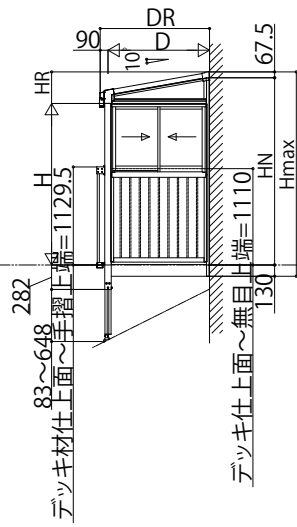

# ソラリアバルコニー囲い 屋根置き式

## ■ソラリアバルコニー囲い 屋根置き式〈規格寸法図例〉

### ●600N/m<sup>2</sup> 3~6尺

【単体】

【フラット型】

【アール型】

【連結】

### ●1500N/m<sup>2</sup> 3~6尺

【単体】

【フラット型】

【アール型】