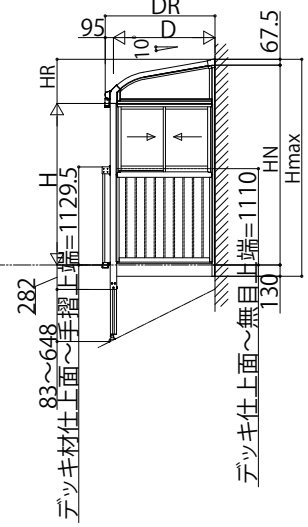

## ■ソラリアバルコニー囲い 屋根置き式〈規格寸法図例〉

### ●600N/m<sup>2</sup> 3~6尺

【単体】

【フラット型】

【アール型】

【連結】

### ●1500N/m<sup>2</sup> 3~6尺

【単体】

【フラット型】

【アール型】