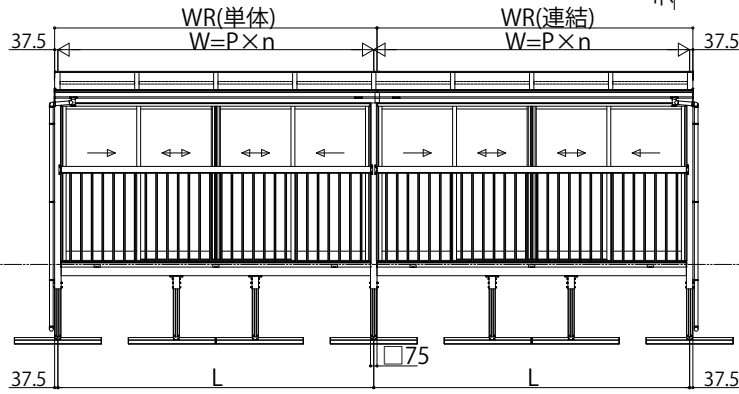

## ■ソラリアバルコニー囲い 屋根置き式〈規格寸法図例〉

### ●600N/m<sup>2</sup> 3~6尺

【単体】

【フラット型】

【アール型】

【連結】

### ●1500N/m<sup>2</sup> 3~6尺

【単体】

【フラット型】

【アール型】