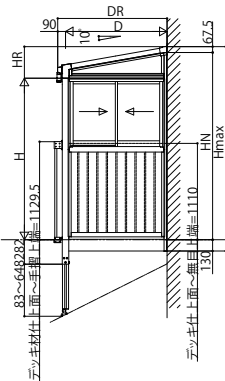

## ■ソラリアバルコニー囲い 屋根置き式〈規格寸法図例〉

### ●600N/m<sup>2</sup> 3~6尺

【単体】

【フラット型】

【アール型】

【連結】

### ●1500N/m<sup>2</sup> 3~6尺

【単体】

【フラット型】

【アール型】