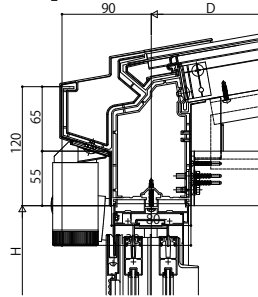

ソラリア テラス囲い スタンダードタイプ

■ソラリア テラス囲い スタンダードタイプ 床納まり大引仕様 【側面図】

【フラット型】
[前枠FE]

[前枠FF]

【アール型】
[前枠RC]

[前枠RD]