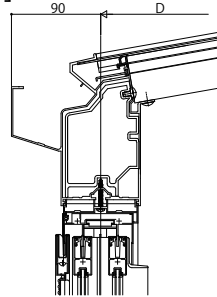

ソラリア テラス囲い スタンダードタイプ

■ソラリア テラス囲い スタンダードタイプ 床納まり大引仕様 【側面図】

【フラット型】
[前枠FE]

[前枠FF]

【アール型】
[前枠RC]

[前枠RD]