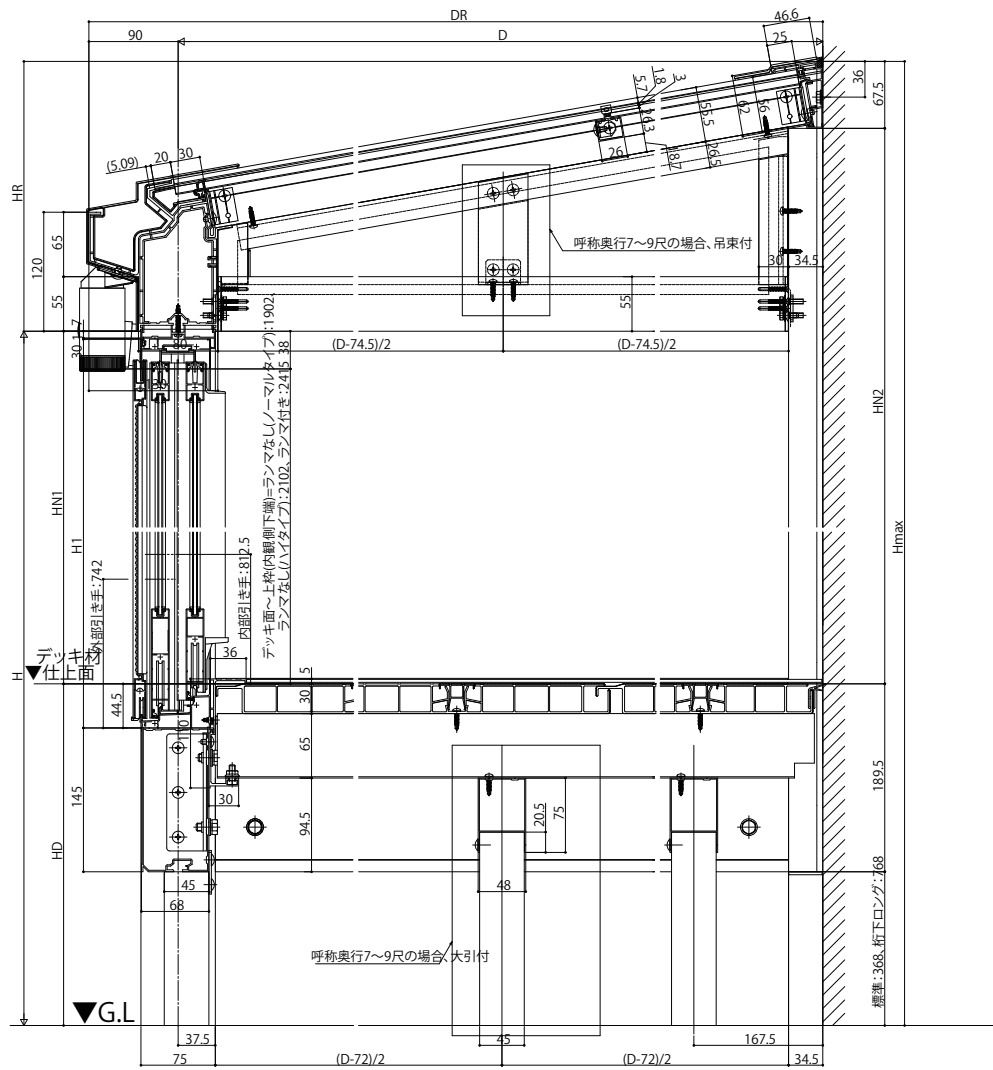

ソラリア テラス囲い スタンダードタイプ

■ソラリア テラス囲い スタンダードタイプ 床納まり大引仕様 【側面図】

【フラット型】
[前枠FE]

[前枠FF]

【アール型】
[前枠RC]

[前枠RD]