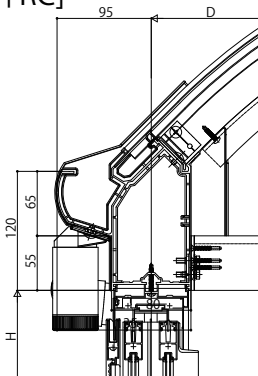

ソラリア テラス囲い スタンダードタイプ

■ソラリア テラス囲い スタンダードタイプ 床納まり大引仕様 【側面図】

【フラット型】
[前枠FE]

[前枠FF]

【アール型】
[前枠RC]

[前枠RD]