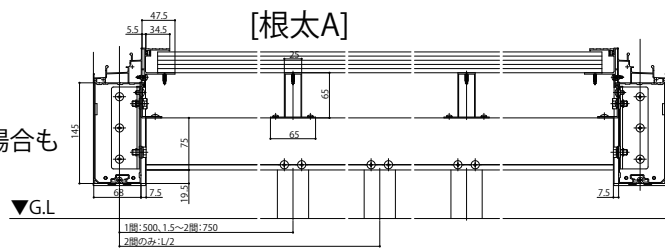

## ■ソラリア テラス囲い スタンダードタイプ 床納まり 【正面図】大引仕様

### 大引部

※7~9尺の場合も  
大引付

## 【側面図】大引仕様