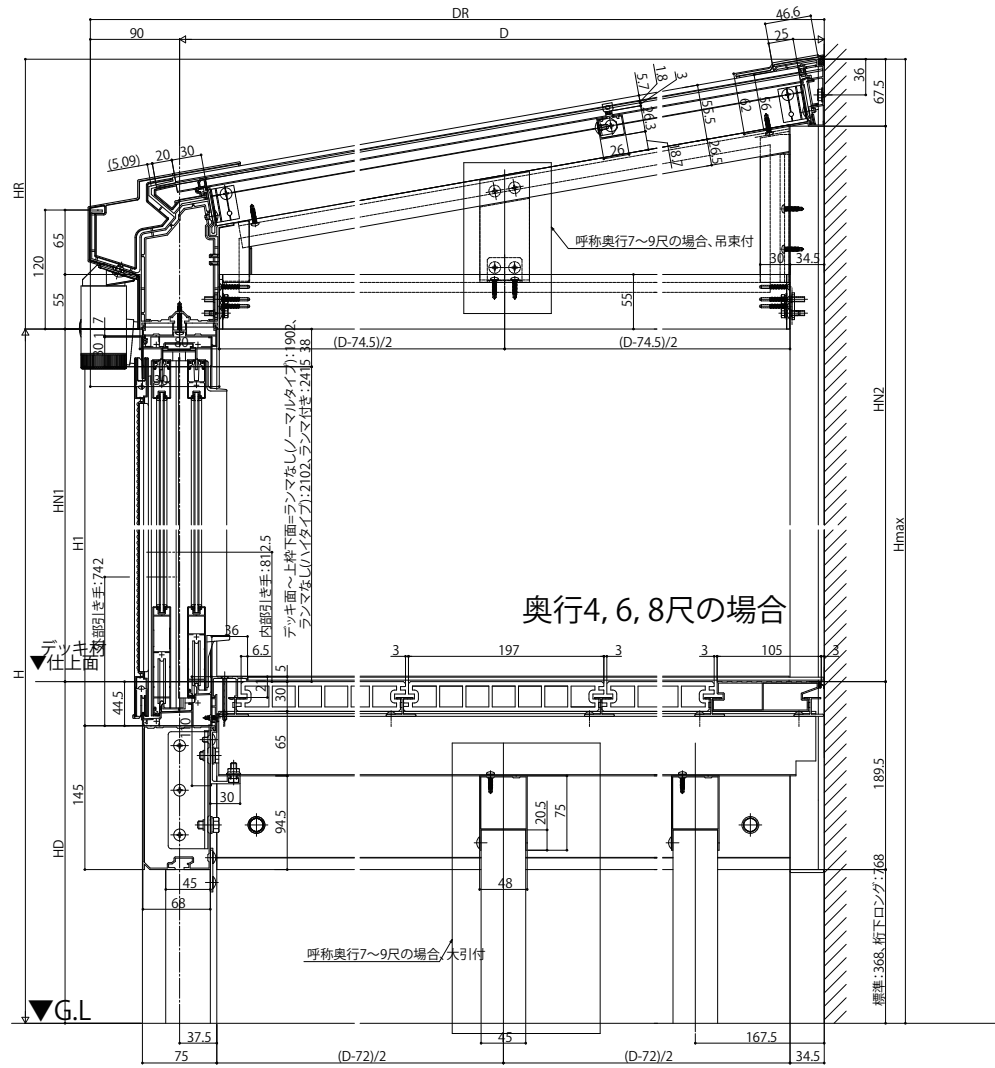

ソラリア テラス囲い スタンダードタイプ

■ソラリア テラス囲い スタンダードタイプ 床納まり(リウッド床) 大引仕様 【側面図】

【フラット型】
[前枠FE]

[前枠FF]

【アール型】
[前枠RC]

[前枠RD]