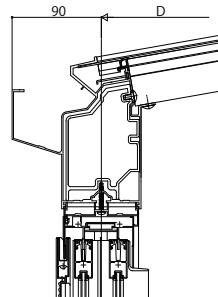

ソラリア テラス囲い スタンダードタイプ

■ソラリア テラス囲い スタンダードタイプ 床納まり(リウッド床) 大引仕様 【側面図】

【フラット型】
[前枠FE]

[前枠FF]

【アール型】
[前枠RC]

[前枠RD]