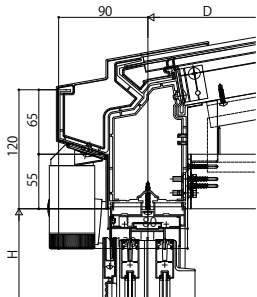

ソラリア テラス囲い スタンダードタイプ

■ソラリア テラス囲い スタンダードタイプ 床納まり(リウッド床) 大引仕様 【側面図】

【フラット型】
[前枠FE]

[前枠FF]

【アール型】
[前枠RC]

[前枠RD]