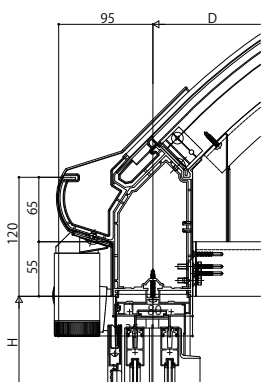

ソラリア テラス囲い スタンダードタイプ

■ソラリア テラス囲い スタンダードタイプ 床納まり(リウッド床) 大引仕様 【側面図】

【フラット型】
[前枠FE]

[前枠FF]

【アール型】
[前枠RC]

[前枠RD]