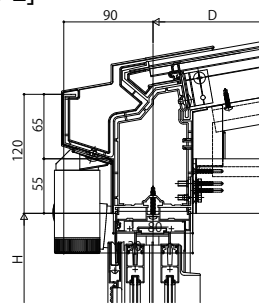

## ■ソラリア テラス囲い スタンダードタイプ 土間納まり 【側面図】

### 【フラット型】 [前枠FE]

### 【アール型】 [前枠RC]