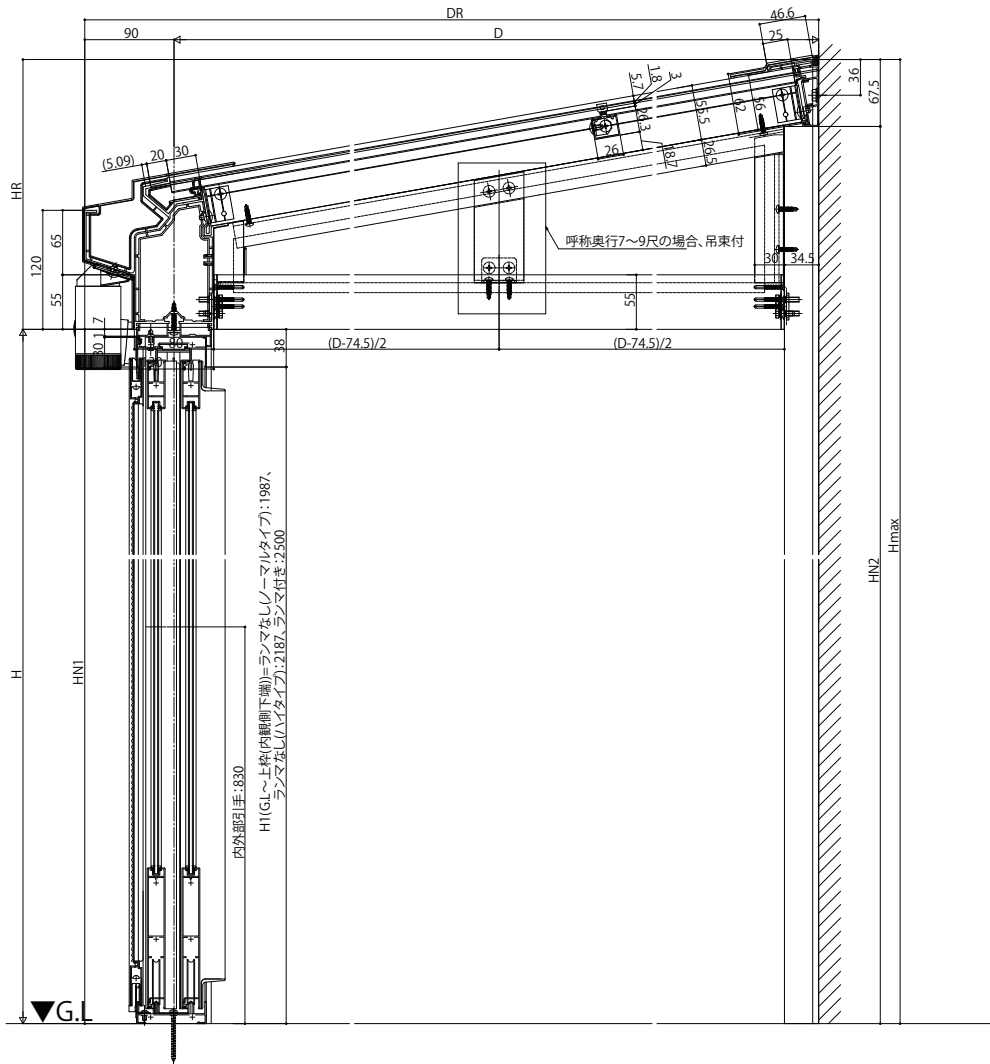

# ソラリア テラス囲い スタンダードタイプ

## ■ソラリア テラス囲い スタンダードタイプ 土間納まり 【側面図】

### 【フラット型】 [前枠FE]

### 【アール型】 [前枠RC]