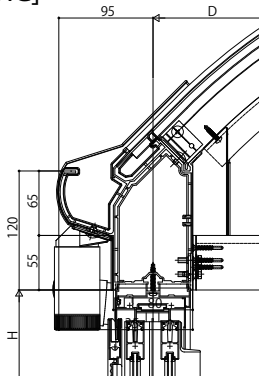

## ■ソラリア テラス囲い スタンダードタイプ 土間納まり 【側面図】

### 【フラット型】 [前枠FE]

### 【アール型】 [前枠RC]