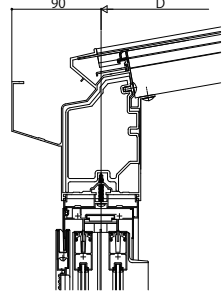

ソラリア テラス囲い スタンダードタイプ

■ソラリア テラス囲い スタンダードタイプ デッキ納まり 【側面図】

【フラット型】
[前枠FE]

[前枠FF]

【アーチ型】
[前枠RC]

[前枠RD]

【正面図】連結部

※連結する場合
[中間柱部]