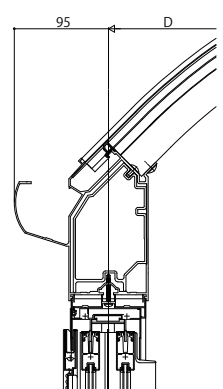

ソラリア テラス囲い スタンダードタイプ

■ソラリア テラス囲い スタンダードタイプ デッキ納まり 【側面図】

【フラット型】
[前枠FE]

[前枠FF]

【アーチ型】
[前枠RC]

[前枠RD]

【正面図】連結部

※連結する場合
[中間柱部]