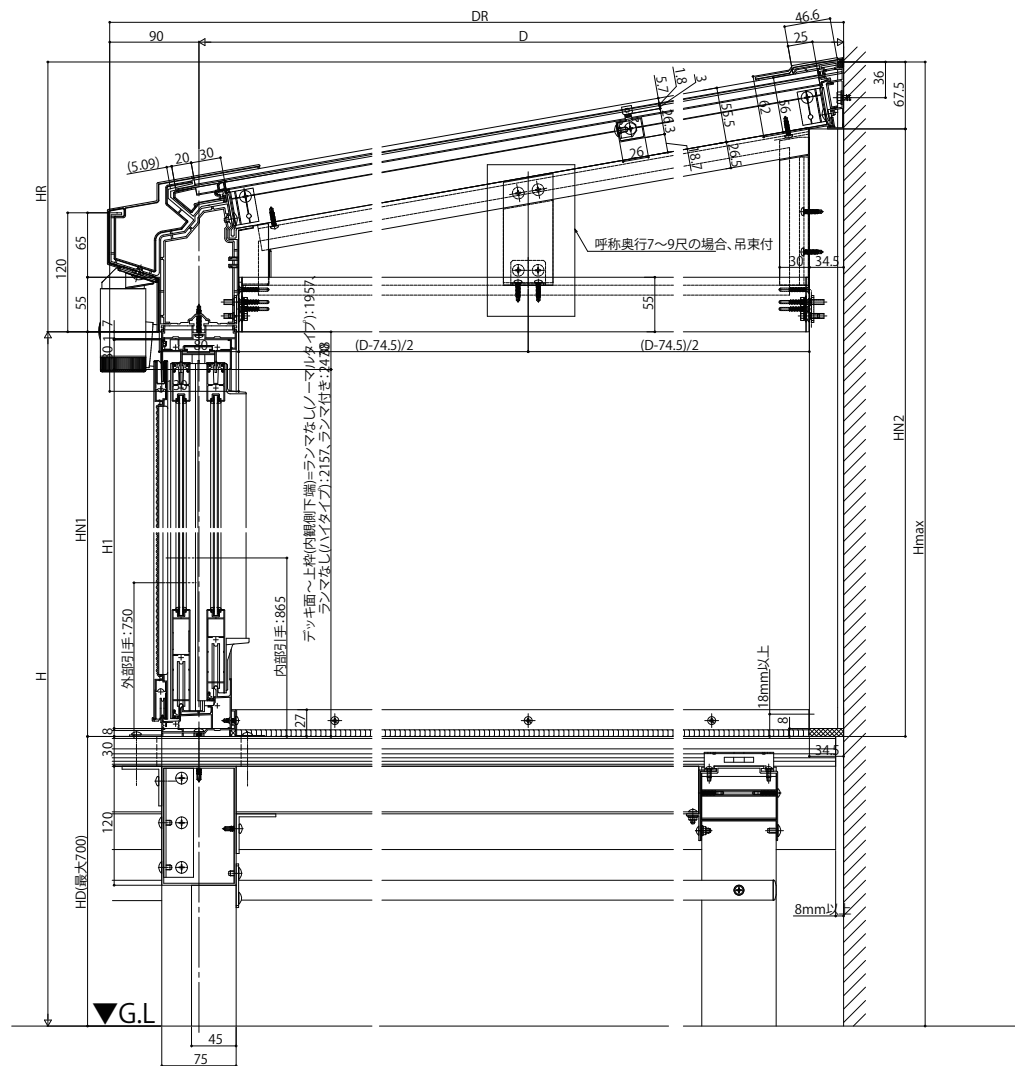

ソラリア テラス囲い スタンダードタイプ

■ソラリア テラス囲い スタンダードタイプ デッキ納まり 【側面図】

【フラット型】
[前枠FE]

[前枠FF]

【アーチ型】
[前枠RC]

[前枠RD]

【正面図】連結部

※連結する場合
[中間柱部]