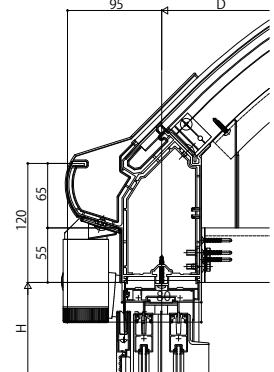

ソラリア テラス囲い スタンダードタイプ

■ソラリア テラス囲い スタンダードタイプ デッキ納まり 【側面図】

【フラット型】
[前枠FE]

[前枠FF]

【アーチ型】
[前枠RC]

[前枠RD]

【正面図】連結部

※連結する場合
[中間柱部]