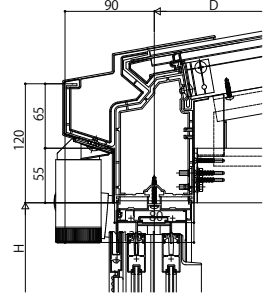

ソラリア テラス囲い スタンダードタイプ

■ソラリア テラス囲い スタンダードタイプ デッキ納まり 【側面図】

【フラット型】
[前枠FE]

[前枠FF]

【アーチ型】
[前枠RC]

[前枠RD]

【正面図】連結部

※連結する場合
[中間柱部]