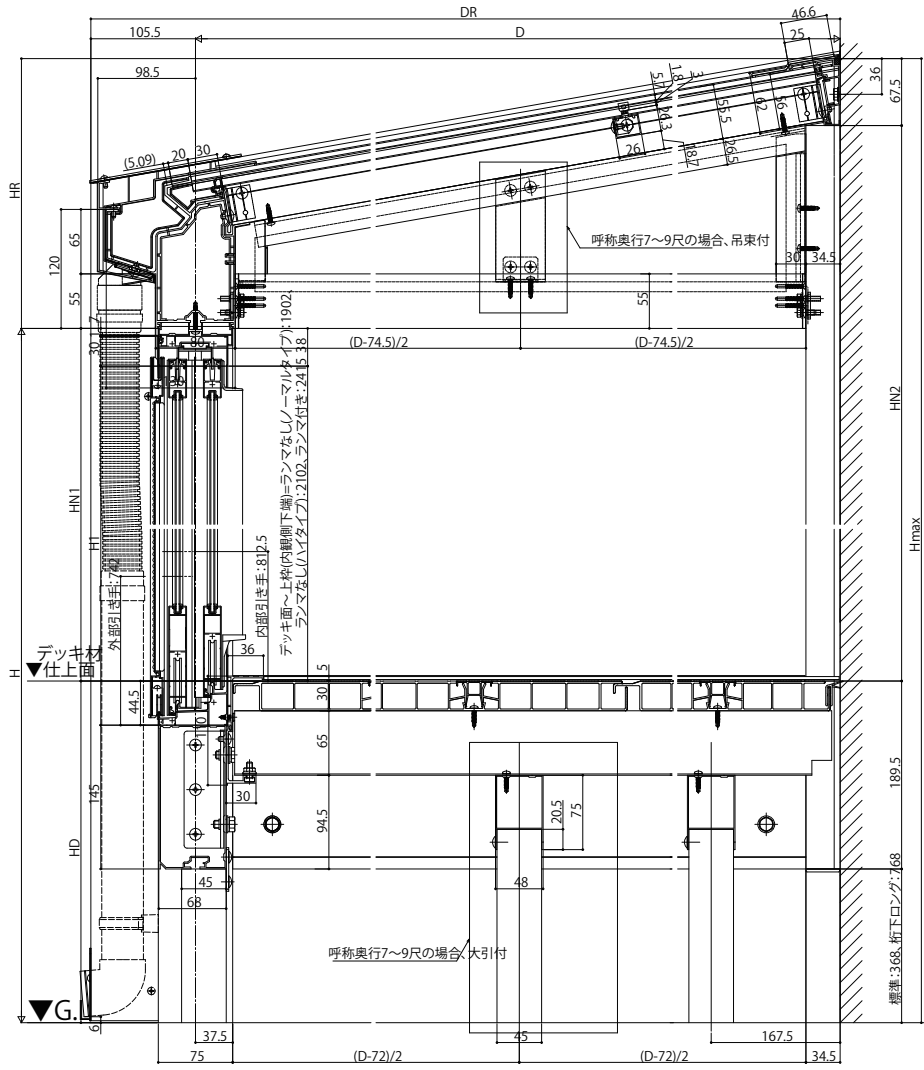

ソラリア テラス囲い 木調ガーデンルームタイプ

■ソラリア テラス囲い 木調ガーデンルームタイプ 床納まり大引仕様 【側面図】

[前枠FE]

[前枠FF]