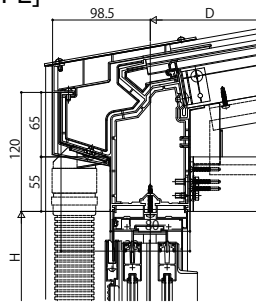

ソラリア テラス囲い 木調ガーデンルームタイプ

■ソラリア テラス囲い 木調ガーデンルームタイプ 床納まり大引仕様 【側面図】

[前枠FE]

[前枠FF]