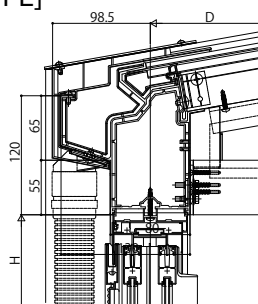

ソラリア テラス囲い 木調ガーデンルームタイプ

■ソラリア テラス囲い 木調ガーデンルームタイプ 床納まり(リウッド床) 大引仕様 【側面図】

[前枠FE]

[前枠FF]