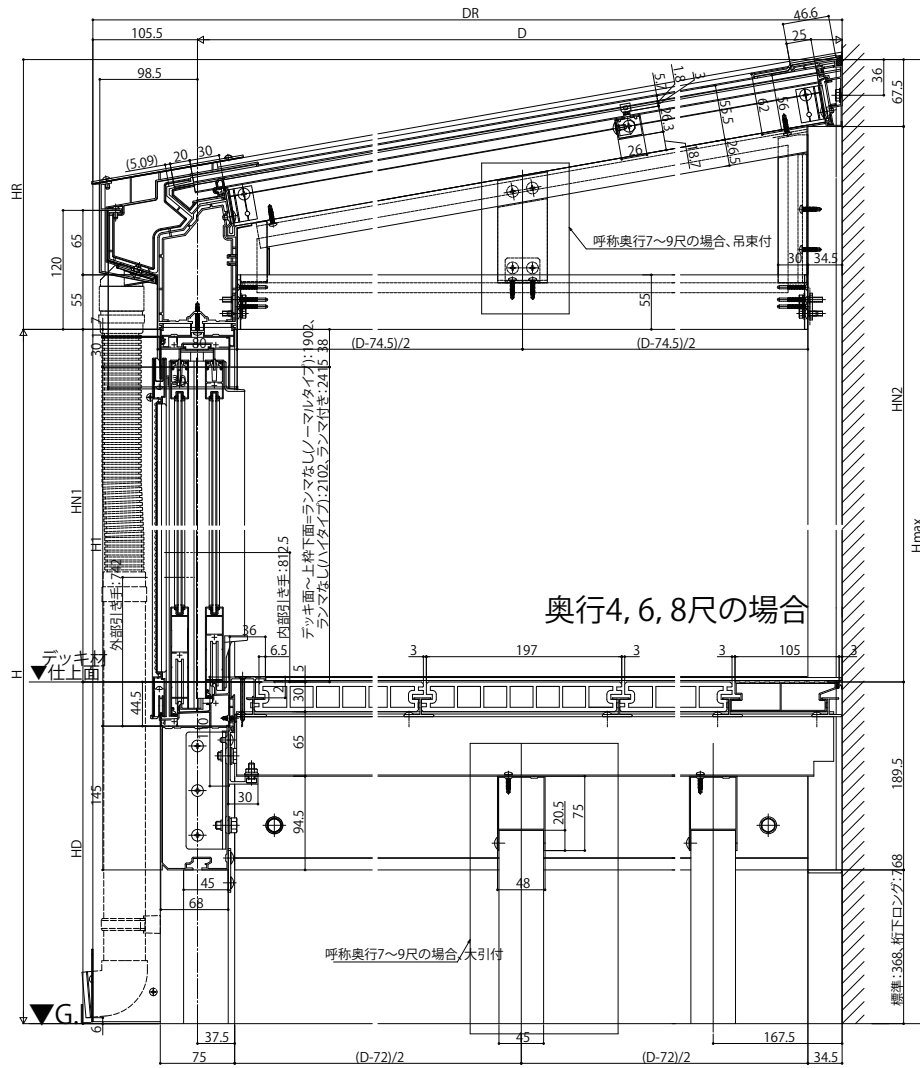

ソラリア テラス囲い 木調ガーデンルームタイプ

■ソラリア テラス囲い 木調ガーデンルームタイプ 床納まり(リウッド床) 大引仕様 【側面図】

[前枠FE]

[前枠FF]