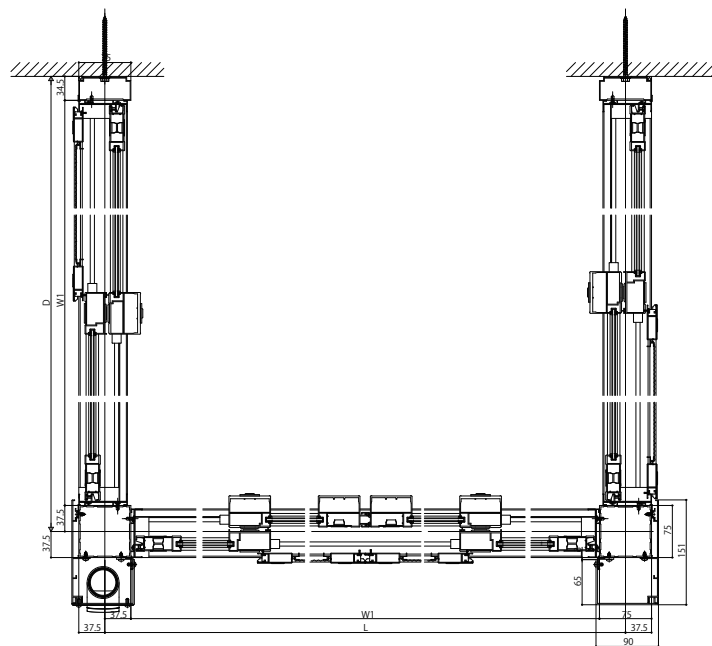

ソラリア テラス囲い 木調ガーデンルームタイプ

■ソラリア テラス囲い 木調ガーデンルームタイプ 土間納まり 【正面図】単体・連結

※連結の場合

【平面図】単体・連結

※連結の場合