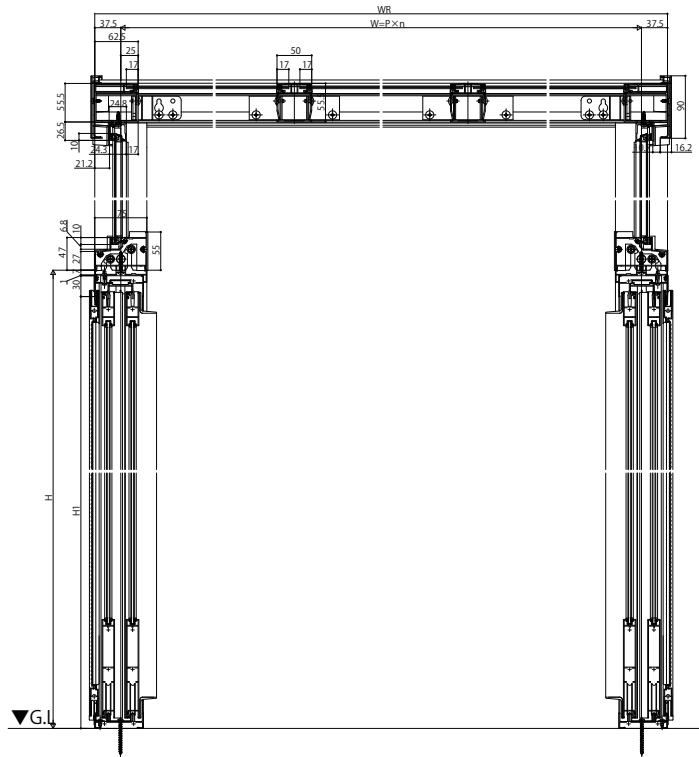

ソラリア テラス囲い 木調ガーデンルームタイプ

■ソラリア テラス囲い 木調ガーデンルームタイプ 土間納まり 【正面図】単体・連結

※連結の場合

【平面図】単体・連結

※連結の場合