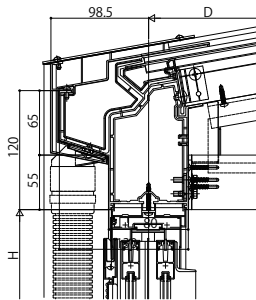

## ■ソラリア テラス囲い 木調ガーデンルームタイプ 土間納まり 【側面図】

[前枠FE]

[前枠FF]