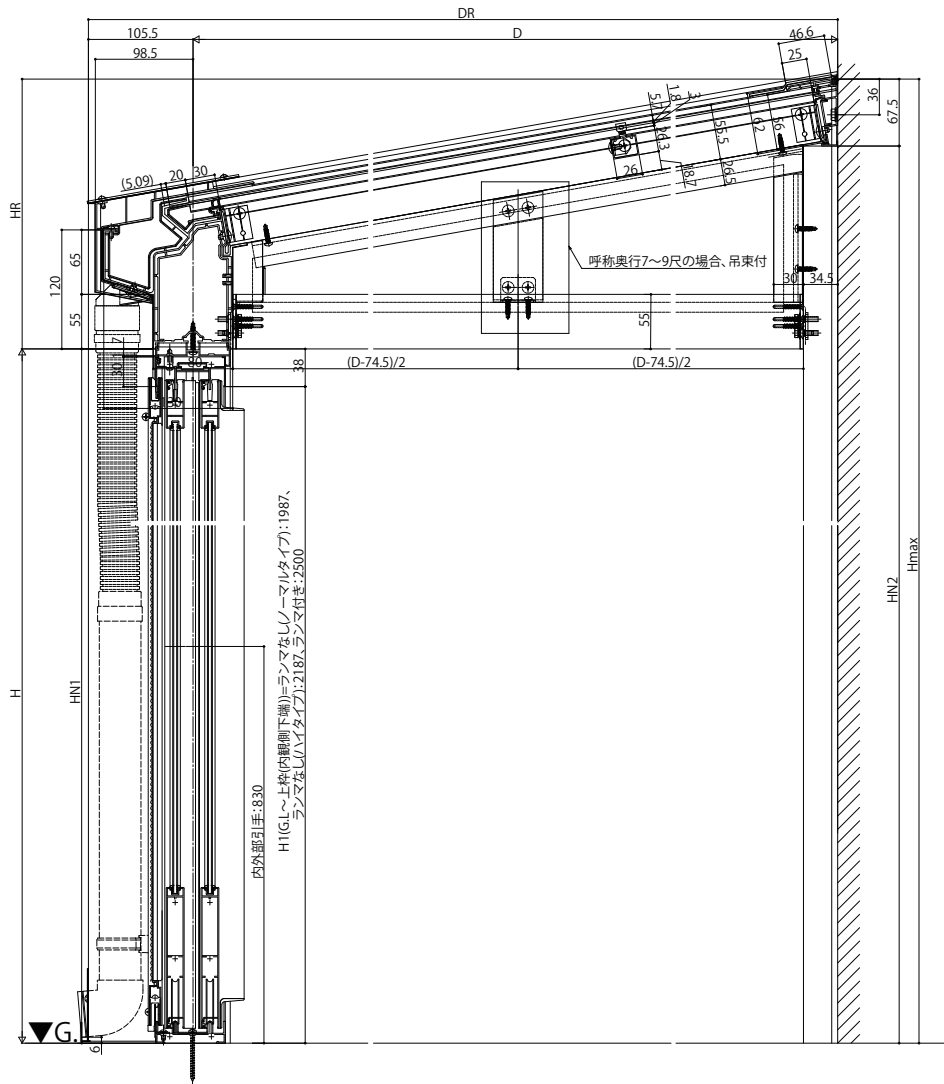

# ソラリア テラス囲い 木調ガーデンルームタイプ

## ■ソラリア テラス囲い 木調ガーデンルームタイプ 土間納まり 【側面図】

[前枠FE]

[前枠FF]