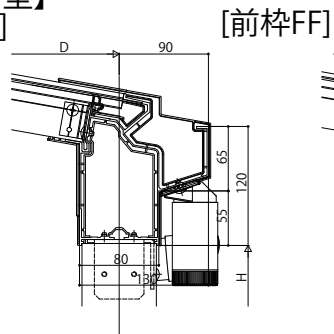

ソラリア テラス囲い スタンダードタイプ

■ソラリア テラス囲い スタンダードタイプ 部分囲い 【側面図】

【フラット型】
[前柵FE]

[前柵FF]

【アール型】
[前柵RC]

[前柵RD]