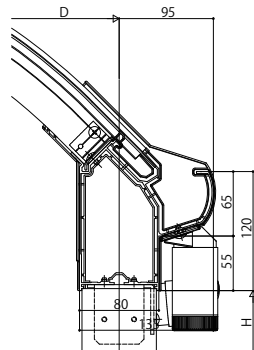

ソラリア テラス囲い スタンダードタイプ

■ソラリア テラス囲い スタンダードタイプ 部分囲い 【側面図】

【フラット型】
[前柵FE]

[前柵FF]

【アール型】
[前柵RC]

[前柵RD]