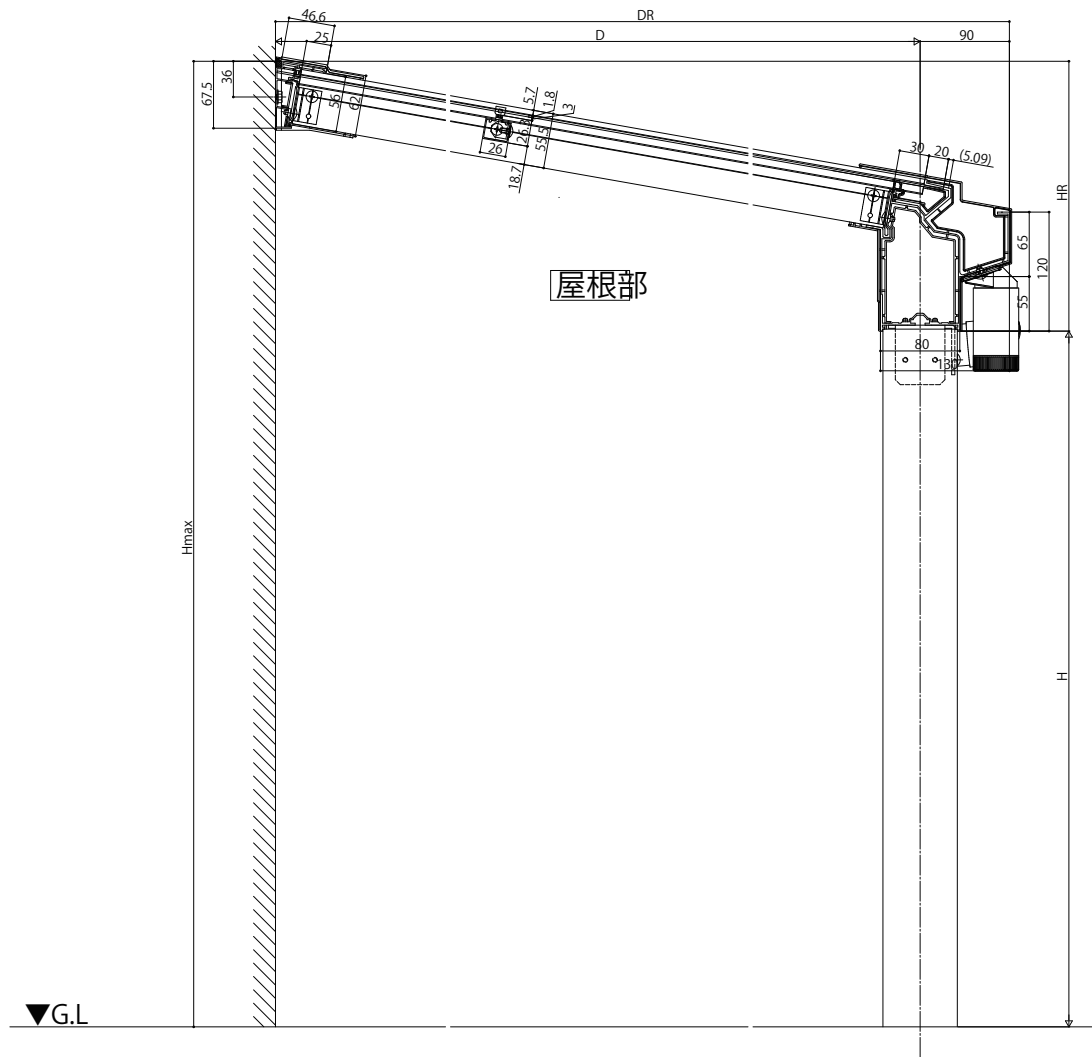

ソラリア テラス囲い スタンダードタイプ

■ソラリア テラス囲い スタンダードタイプ 部分囲い 【側面図】

【フラット型】
[前柵FE]

[前柵FF]

【アール型】
[前柵RC]

[前柵RD]