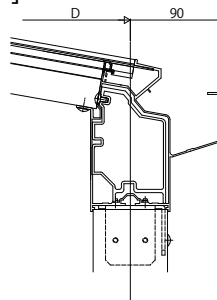

ソラリア テラス囲い スタンダードタイプ

■ソラリア テラス囲い スタンダードタイプ 部分囲い 【側面図】

【フラット型】
[前柵FE]

[前柵FF]

【アール型】
[前柵RC]

[前柵RD]