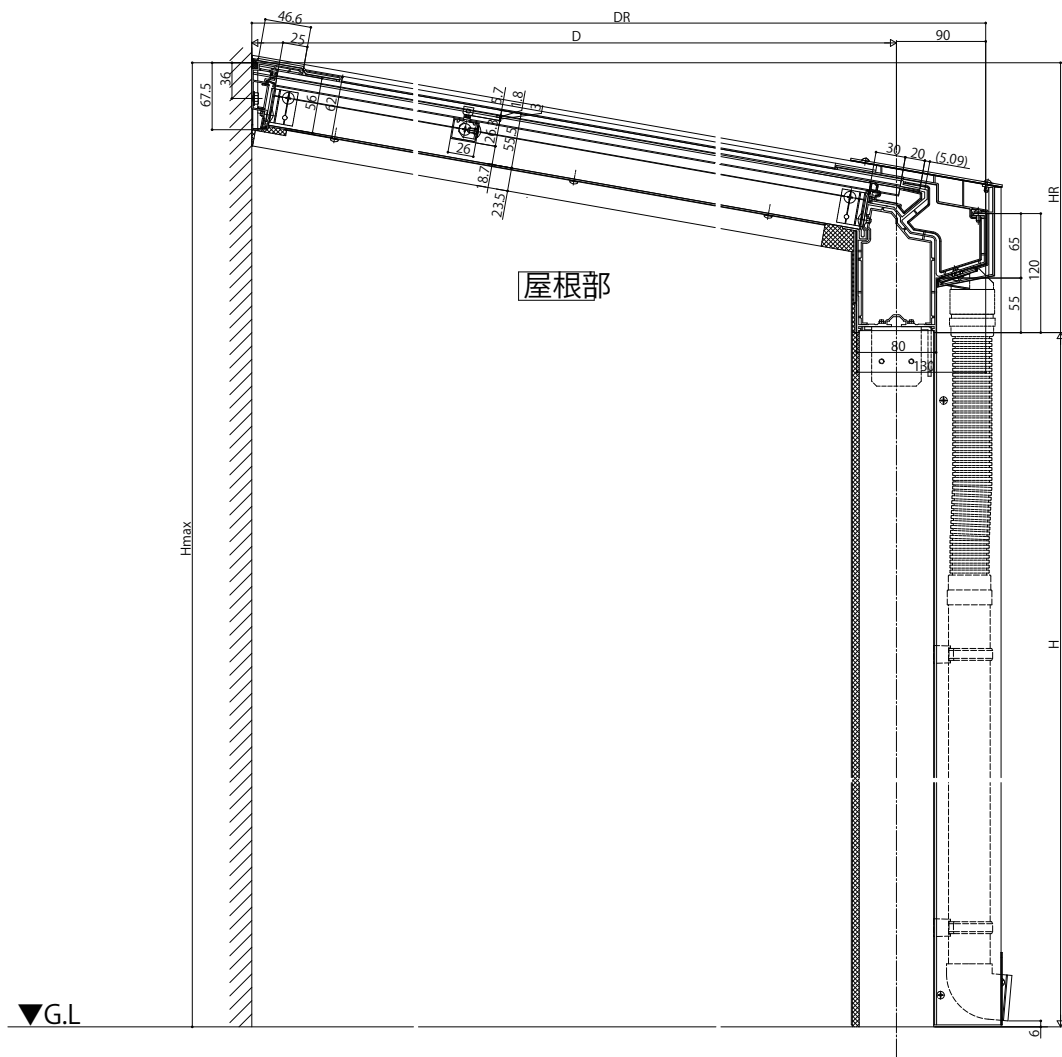

ソラリア テラス囲い 木調ガーデンルームタイプ

■ソラリア テラス囲い 木調ガーデンルームタイプ 部分囲い 【側面図】

[前枠FE]

[前枠FF]