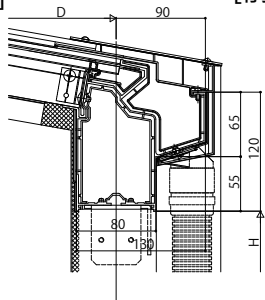

ソラリア テラス囲い 木調ガーデンルームタイプ

■ソラリア テラス囲い 木調ガーデンルームタイプ 部分囲い 【側面図】

[前枠FE]

[前枠FF]