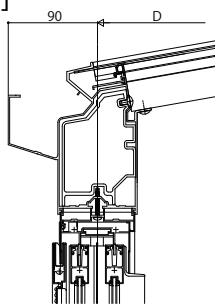

ソラリアバルコニー囲い 躯体式 Type I

■ソラリアバルコニー囲い 躯体式 【側面図】Type I

【フラット型】 [前枠FE]

[前枠FF]

【アール型】 [前枠RC]

[前枠RD]