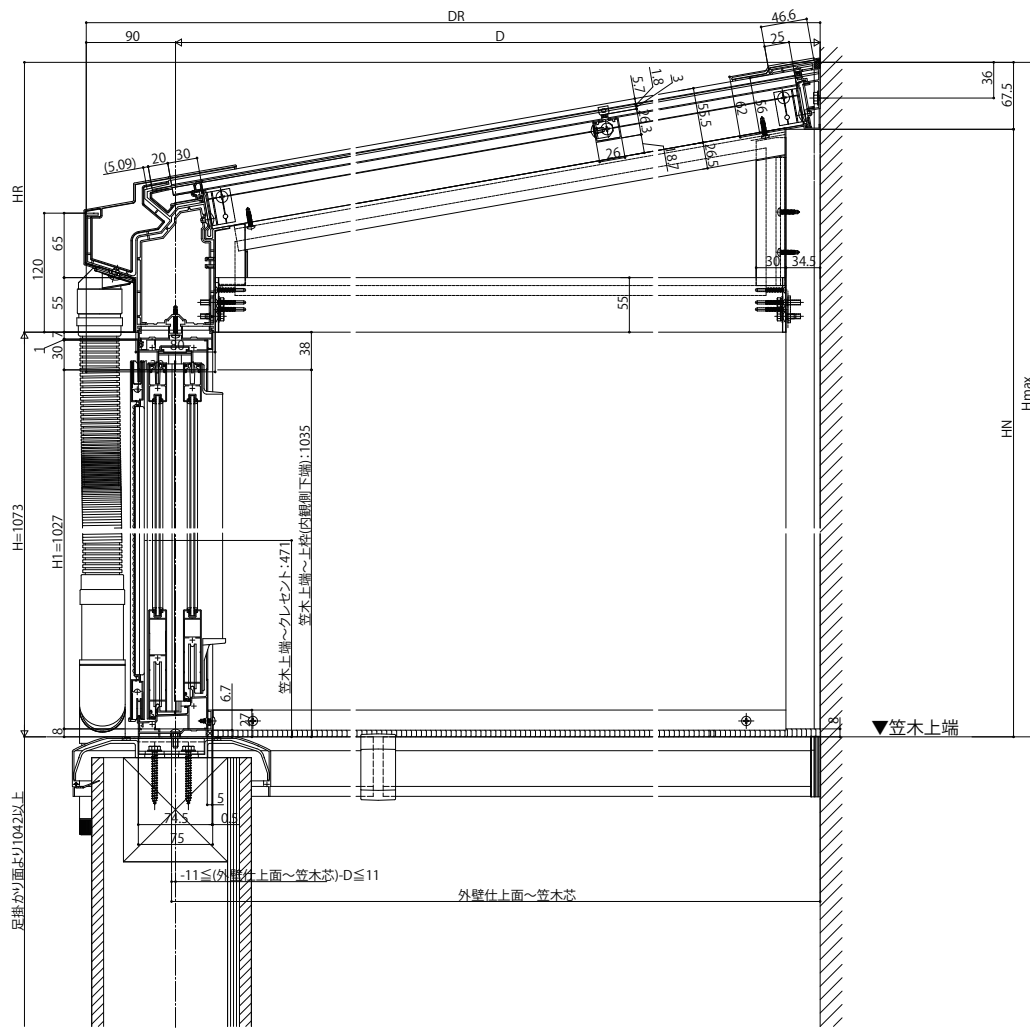

ソラリアバルコニー囲い 躯体式 Type I

■ソラリアバルコニー囲い 躯体式 【側面図】Type I

【フラット型】 [前枠FE]

[前枠FF]

【アール型】 [前枠RC]

[前枠RD]