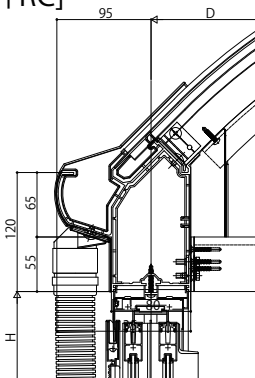

ソラリアバルコニー囲い 躯体式 Type I

■ソラリアバルコニー囲い 躯体式 【側面図】Type I

【フラット型】 [前枠FE]

[前枠FF]

【アール型】 [前枠RC]

[前枠RD]