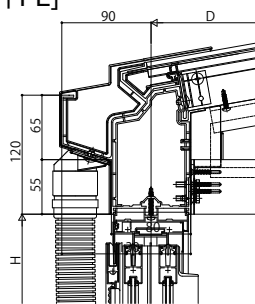

ソラリアバルコニー囲い 躯体式 Type I

■ソラリアバルコニー囲い 躯体式 【側面図】Type I

【フラット型】 [前枠FE]

[前枠FF]

【アール型】 [前枠RC]

[前枠RD]