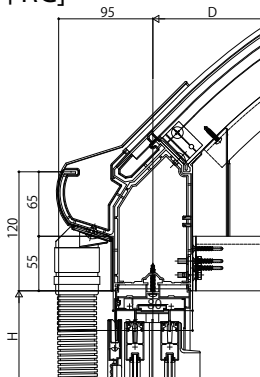

ソラリアバルコニー囲い 躯体式 Type II

■ソラリアバルコニー囲い 躯体式 【側面図】Type II

【フラット型】
[前枠FE]

[前枠FF]

【アール型】
[前枠RC]

[前枠RD]