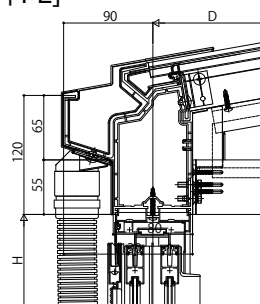

ソラリアバルコニー囲い 躯体式 Type II

■ソラリアバルコニー囲い 躯体式 【側面図】Type II

【フラット型】
[前枠FE]

[前枠FF]

【アール型】
[前枠RC]

[前枠RD]