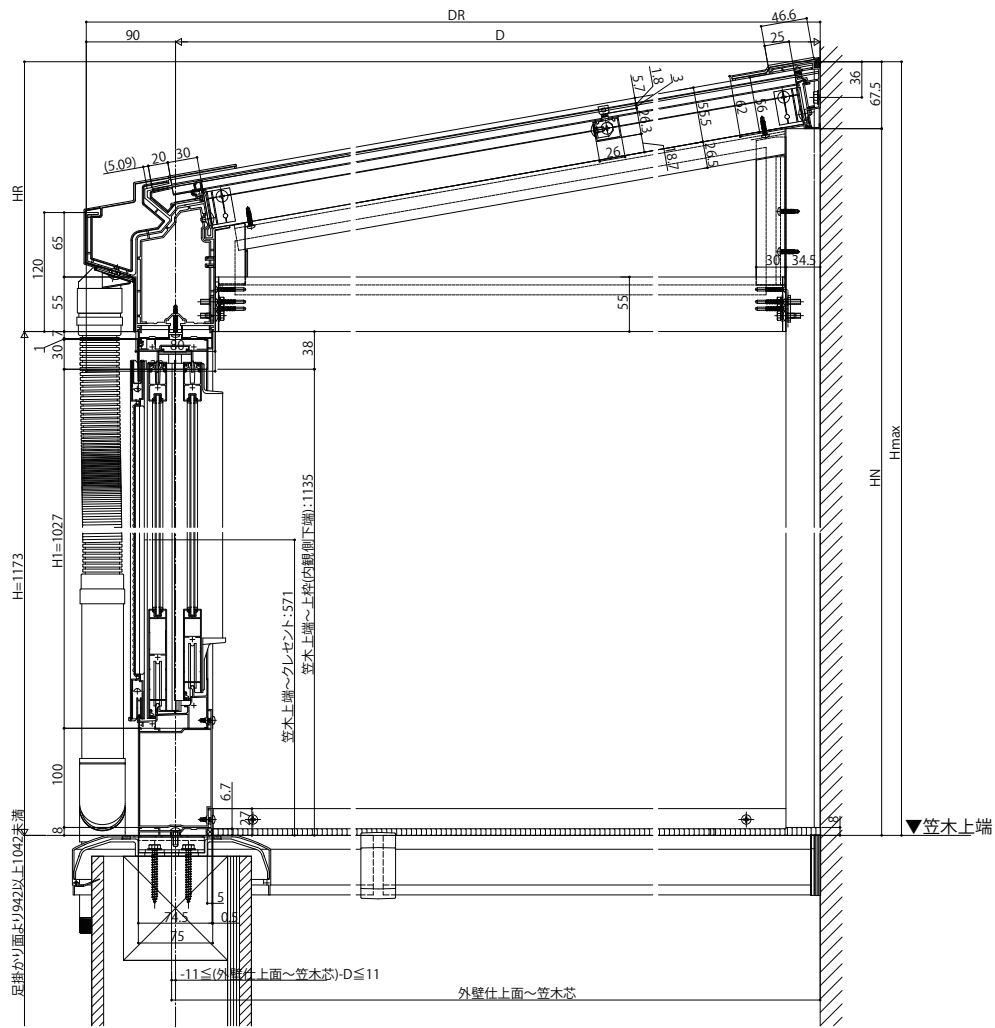

ソラリアバルコニー囲い 躯体式 Type II

■ソラリアバルコニー囲い 躯体式 【側面図】Type II

【フラット型】
[前枠FE]

[前枠FF]

【アール型】
[前枠RC]

[前枠RD]