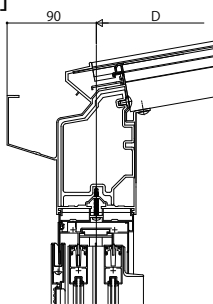

ソラリアバルコニー囲い 躯体式 Type II

■ソラリアバルコニー囲い 躯体式 【側面図】Type II

【フラット型】
[前枠FE]

[前枠FF]

【アール型】
[前枠RC]

[前枠RD]