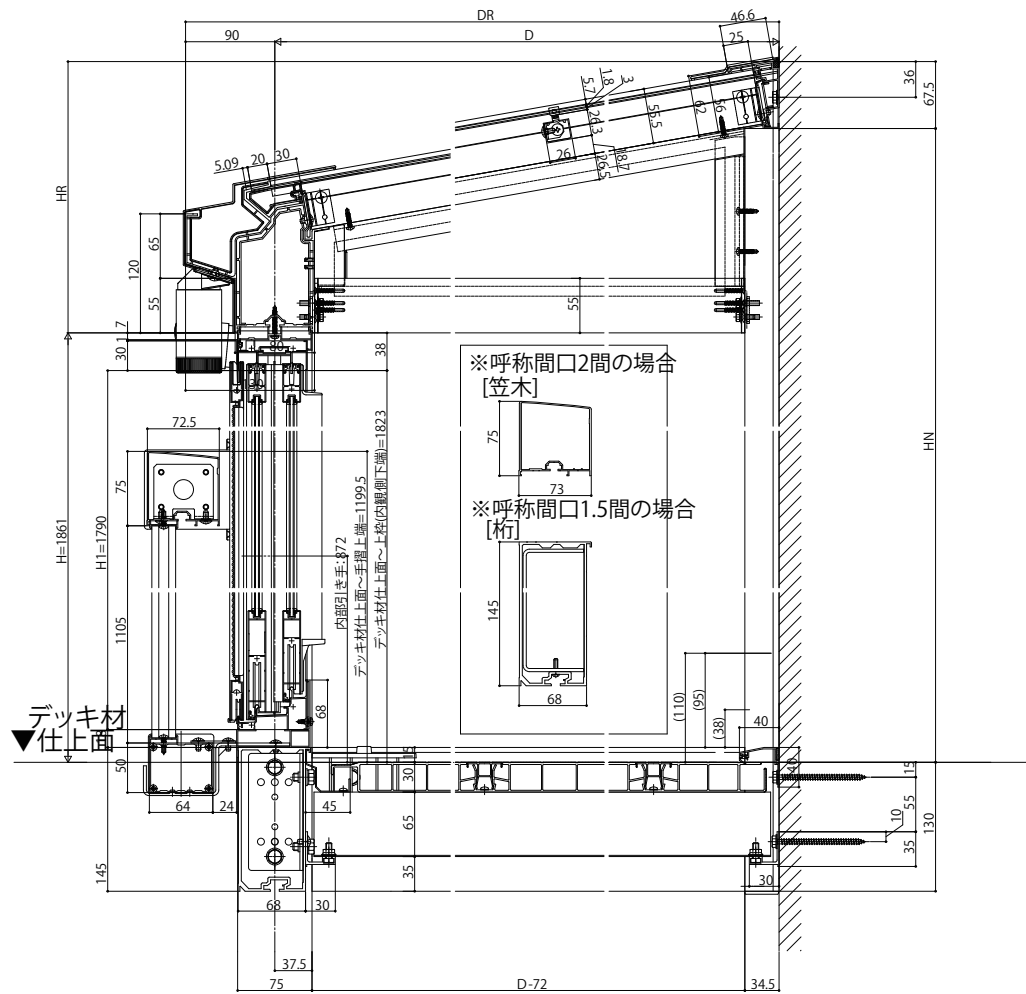

ソラリアバルコニー囲い 屋根置き式・柱建式

■ソラリアバルコニー囲い 屋根置き式・柱建式 【側面図】

【フラット型】
[前枠FE]

[前枠FF]

【アール型】
[前枠RC]

[前枠RD]