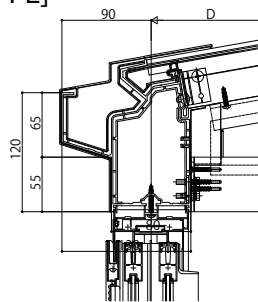

ソラリアバルコニー囲い 屋根置き式・柱建式

■ソラリアバルコニー囲い 屋根置き式・柱建式 【側面図】

【フラット型】
[前枠FE]

[前枠FF]

【アール型】
[前枠RC]

[前枠RD]