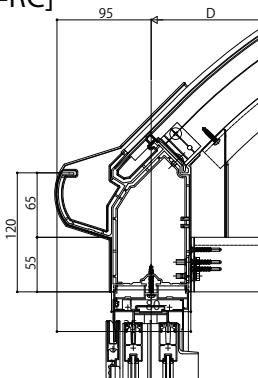

ソラリアバルコニー囲い 屋根置き式・柱建式

■ソラリアバルコニー囲い 屋根置き式・柱建式 【側面図】

【フラット型】
[前枠FE]

[前枠FF]

【アール型】
[前枠RC]

[前枠RD]