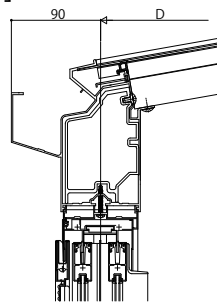

ソラリアバルコニー囲い 屋根置き式・柱建式

■ソラリアバルコニー囲い 屋根置き式・柱建式 【側面図】

【フラット型】
[前枠FE]

[前枠FF]

【アール型】
[前枠RC]

[前枠RD]