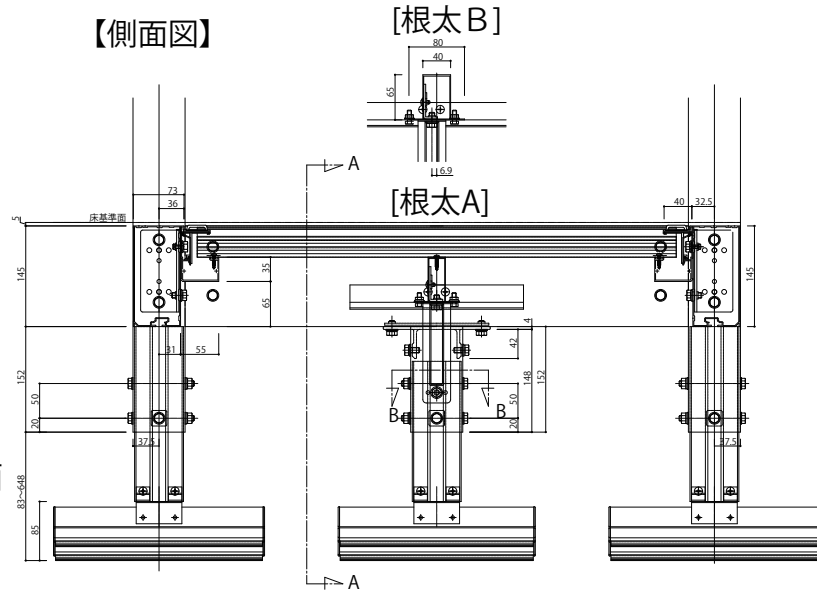

# ソラリアバルコニー囲い 屋根置き式・柱建式 補助柱・方杖

## ■ソラリアバルコニー囲い 屋根置き式・柱建式 屋根置き式 補助柱

【側面図】

【側面図】

## 柱建式 方杖

【正面図】

【側面図】

【正面図】

【側面図】

[1.5間]

[2間]