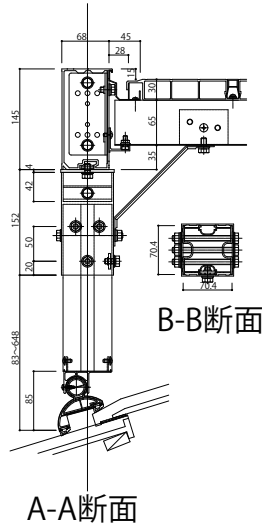

# ソラリアバルコニー囲い 屋根置き式・柱建式 補助柱・方杖

## ■ソラリアバルコニー囲い 屋根置き式・柱建式 屋根置き式 補助柱

【側面図】

【側面図】

## 柱建式 方杖

【正面図】

【側面図】

【正面図】

【側面図】

[1.5間]

[2間]