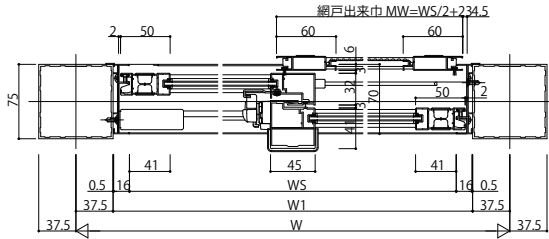

ソラリア テラス囲い 床納まり・デッキ納まり

■ソラリア テラス囲い スタンダードタイプ・木調ガーデンルームタイプ 床・デッキ納まり 開口部(正面) 【平面図】テラス窓

【床・デッキ納まり】

正面:1間
テラス窓2枚建

【床・デッキ納まり】

正面:1.5~2間
テラス窓4枚建

【戸先框(テラス窓):サイズ別対応一覧】

開口タイプ	標準タイプ	ハイタイプ
正面	1~2間	1~2間
側面	5~9尺	5~9尺
形材	50	65

納まり	床・デッキ納まり
開口タイプ	標準タイプ/ハイタイプ
形材	45 / 60

【右突合せ框(テラス窓):サイズ別対応一覧】

納まり	床・デッキ納まり	ユニット式バルコニー囲い
開口タイプ	標準タイプ / ハイタイプ	
形材	45 / 60 / 45	