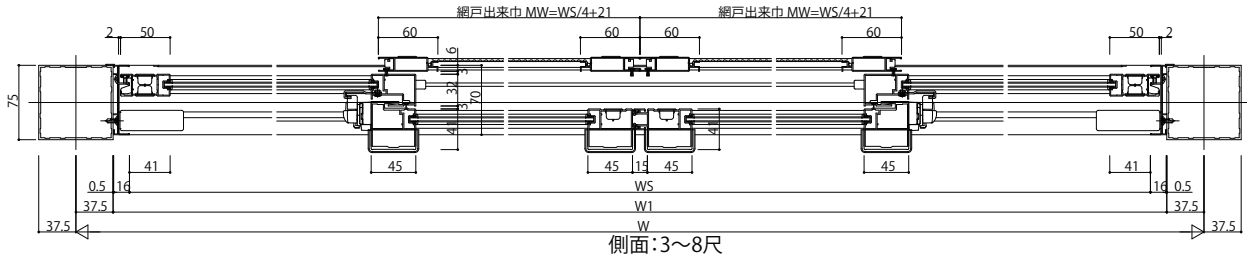

ソラリア テラス囲い 床納まり・デッキ納まり

■ソラリア テラス囲い スタンダードタイプ・木調ガーデンルームタイプ 床・デッキ納まり 開口部(正面) 【平面図】テラス窓

【床・デッキ納まり】

正面:1間
テラス窓2枚建

【床・デッキ納まり】

正面:1.5~2間
テラス窓4枚建

【戸先框(テラス窓):サイズ別対応一覧】

開口タイプ	標準タイプ	ハイタイプ
正面	1~2間	1~2間
側面	5~9尺	5~9尺
形材	50	65

納まり	床・デッキ納まり
開口タイプ	標準タイプ/ハイタイプ
形材	45 / 60

【右突合せ框(テラス窓):サイズ別対応一覧】

納まり	床・デッキ納まり	ユニット式バルコニー囲い
開口タイプ	標準タイプ / ハイタイプ	
形材	45 / 60 / 45	