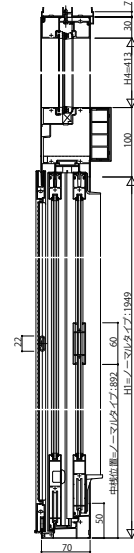

## ■ソラリア テラス囲い スタンダードタイプ・木調ガーデンルームタイプ 床・デッキ納まり 開口部(正面)

【側面図】テラス窓(ランマ無、ランマFIX、ランマ引違い)

ランマなし  
正面:1~2間

【床・デッキ納まり】

ランマFIX  
正面:1~1.5間      正面:2間

【床・デッキ納まり】

【床・デッキ納まり】

ランマ引違い窓  
正面:1~1.5間      正面:2間

【床・デッキ納まり】

【床・デッキ納まり】

【外下框(テラス窓):サイズ別対応】

【外下框(テラス窓):サイズ別対応】

【中棧(テラス窓):サイズ別対応】

【上框(テラス窓):サイズ別対応】