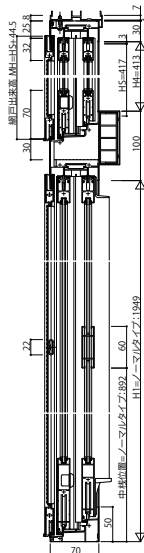

## ■ソラリア テラス囲い スタンダードタイプ・木調ガーデンルームタイプ 床・デッキ納まり 開口部(正面)

【側面図】テラス窓(ランマ無、ランマFIX、ランマ引違い)

ランマなし  
正面:1~2間

【床・デッキ納まり】

ランマFIX  
正面:1~1.5間      正面:2間

【床・デッキ納まり】

【床・デッキ納まり】

ランマ引違い窓  
正面:1~1.5間      正面:2間

【床・デッキ納まり】

【床・デッキ納まり】

【外下框(テラス窓):サイズ別対応】

【外下框(テラス窓):サイズ別対応】

【中棧(テラス窓):サイズ別対応】

【上框(テラス窓):サイズ別対応】