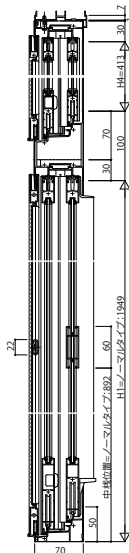

## ■ソラリア テラス囲い スタンダードタイプ・木調ガーデンルームタイプ 床・デッキ納まり 開口部(正面)

【側面図】テラス窓(ランマ無、ランマFIX、ランマ引違い)

ランマなし  
正面:1~2間

【床・デッキ納まり】

ランマFIX  
正面:1~1.5間      正面:2間

【床・デッキ納まり】

【床・デッキ納まり】

ランマ引違い窓  
正面:1~1.5間      正面:2間

【床・デッキ納まり】

【床・デッキ納まり】

【外下框(テラス窓):サイズ別対応】

【外下框(テラス窓):サイズ別対応】

【中棧(テラス窓):サイズ別対応】

【上框(テラス窓):サイズ別対応】