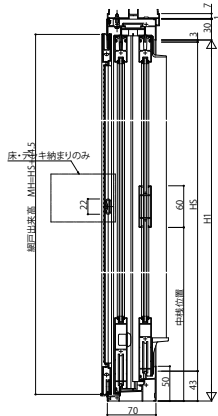

## ■ソラリア テラス囲い スタンダードタイプ・木調ガーデンルームタイプ 床・デッキ納まり 開口部(正面)

【側面図】テラス窓(ランマ無、ランマFIX、ランマ引違い)

ランマなし  
正面:1~2間

【床・デッキ納まり】

ランマFIX  
正面:1~1.5間      正面:2間

【床・デッキ納まり】

【床・デッキ納まり】

ランマ引違い窓  
正面:1~1.5間      正面:2間