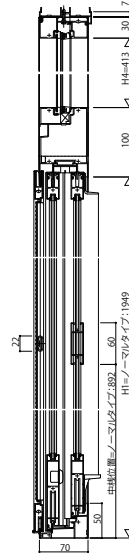

## ■ソラリア テラス囲い スタンダードタイプ・木調ガーデンルームタイプ 床・デッキ納まり 開口部(正面)

【側面図】テラス窓(ランマ無、ランマFIX、ランマ引違い)

ランマなし  
正面:1~2間

【床・デッキ納まり】

ランマFIX  
正面:1~1.5間      正面:2間

【床・デッキ納まり】

【床・デッキ納まり】

ランマ引違い窓  
正面:1~1.5間      正面:2間

【床・デッキ納まり】

【床・デッキ納まり】

【外下框(テラス窓):サイズ別対応】

【外下框(テラス窓):サイズ別対応】

【中棧(テラス窓):サイズ別対応】

【上框(テラス窓):サイズ別対応】