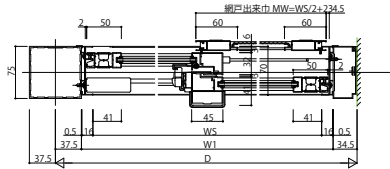

# ソラリア テラス囲い 床納まり・デッキ納まり

## ■ソラリア テラス囲い スタンダードタイプ・木調ガーデンルームタイプ 床・デッキ納まり 開口部(側面) 【平面図・側面図】 テラス窓(ランマ無、ランマFIX)

【床・デッキ納まり】  
側面:5~8尺  
テラス窓2枚建

【床・デッキ納まり】  
側面:9尺  
テラス窓4枚建

ランマなし  
側面:5~9尺

【床・デッキ納まり】

ランマFIX  
側面:5~9尺

【床・デッキ納まり】