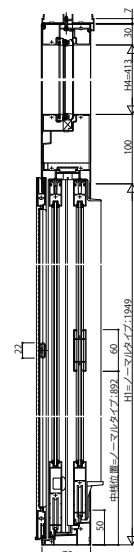

## ■ソラリア テラス囲い スタンダードタイプ・木調ガーデンルームタイプ 床・デッキ納まり 開口部(側面) 【平面図・側面図】 テラス窓(ランマ無、ランマFIX)

【床・デッキ納まり】  
側面:5~8尺  
テラス窓2枚建

【床・デッキ納まり】  
側面:9尺  
テラス窓4枚建

ランマなし  
側面:5~9尺

【床・デッキ納まり】

ランマFIX  
側面:5~9尺

【床・デッキ納まり】