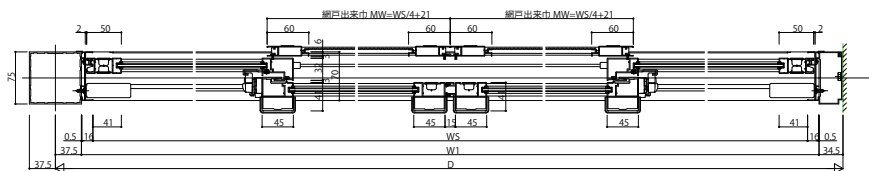

# ソラリア テラス囲い 床納まり・デッキ納まり

## ■ソラリア テラス囲い スタンダードタイプ・木調ガーデンルームタイプ 床・デッキ納まり 開口部(側面) 【平面図・側面図】 テラス窓(ランマ無、ランマFIX)

【床・デッキ納まり】  
側面:5~8尺  
テラス窓2枚建

【床・デッキ納まり】  
側面:9尺  
テラス窓4枚建

ランマなし  
側面:5~9尺

【床・デッキ納まり】

ランマFIX  
側面:5~9尺

【床・デッキ納まり】