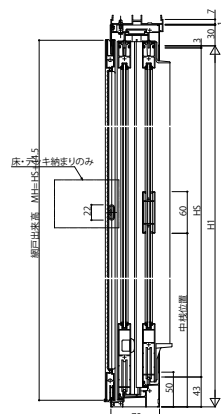

## ■ソラリア テラス囲い スタンダードタイプ・木調ガーデンルームタイプ 床・デッキ納まり 開口部(側面) 【平面図・側面図】 テラス窓(ランマ無、ランマFIX)

【床・デッキ納まり】  
側面:5~8尺  
テラス窓2枚建

【床・デッキ納まり】  
側面:9尺  
テラス窓4枚建

ランマなし  
側面:5~9尺

【床・デッキ納まり】

ランマFIX  
側面:5~9尺

【床・デッキ納まり】