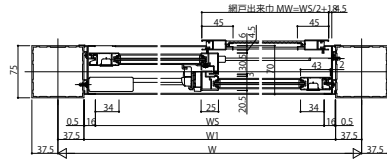

ソラリア テラス囲い 床納まり・デッキ納まり

■ソラリア テラス囲い スタンダードタイプ・木調ガーデンルームタイプ 床・デッキ納まり 開口部(正面)

【平面図】高窓

【床・デッキ納まり】

正面：1間
高窓2枚建