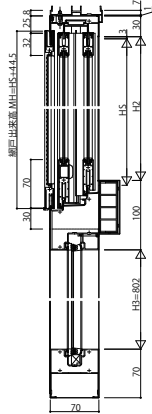

ソラリア テラス囲い 床納まり・デッキ納まり

■ソラリア テラス囲い スタンダードタイプ・木調ガーデンルームタイプ 床・デッキ納まり 開口部(正面)

【側面図】高窓(ランマ無、ランマFIX、ランマ引違い)

ランマなし

正面:1~1.5間

【床・デッキ納まり】

正面:2間

【床・デッキ納まり】

ランマFIX

正面:1~1.5間

【床・デッキ納まり】

正面:2間

【床・デッキ納まり】

ランマ引違い窓

正面:1~1.5間

【床・デッキ納まり】

正面:2間

【床・デッキ納まり】

【外下框(高窓):サイズ別対応一覧】 【内下框(高窓):サイズ別対応一覧】 【上框(高窓):サイズ別対応一覧】 【上下框(網戸):サイズ別対応一覧】

形材	
----	--

形材	
----	--

形材	
----	--

形材	
----	--