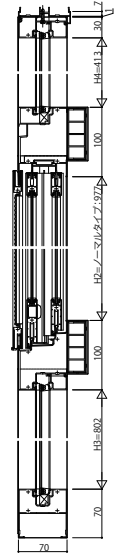

ソラリア テラス囲い 床納まり・デッキ納まり

■ソラリア テラス囲い スタンダードタイプ・木調ガーデンルームタイプ 床・デッキ納まり 開口部(正面)

【側面図】高窓(ランマ無、ランマFIX、ランマ引違い)

ランマなし

正面:1~1.5間

【床・デッキ納まり】

正面:2間

【床・デッキ納まり】

ランマFIX

正面:1~1.5間

【床・デッキ納まり】

正面:2間

【床・デッキ納まり】

ランマ引違い窓

正面:1~1.5間

【床・デッキ納まり】

正面:2間

【床・デッキ納まり】

【外下框(高窓):サイズ別対応一覧】 【内下框(高窓):サイズ別対応一覧】 【上框(高窓):サイズ別対応一覧】 【上下框(網戸):サイズ別対応一覧】

形材	
----	--

形材	
----	--

形材	
----	--

形材	
----	--