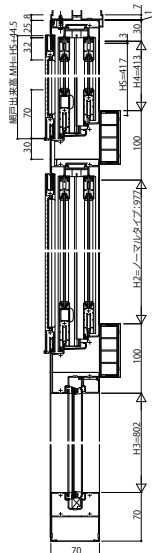

ソラリア テラス囲い 床納まり・デッキ納まり

■ソラリア テラス囲い スタンダードタイプ・木調ガーデンルームタイプ 床・デッキ納まり 開口部(正面)

【側面図】高窓(ランマ無、ランマFIX、ランマ引違い)

ランマなし

正面:1~1.5間

【床・デッキ納まり】

正面:2間

【床・デッキ納まり】

ランマFIX

正面:1~1.5間

【床・デッキ納まり】

正面:2間

【床・デッキ納まり】

ランマ引違い窓

正面:1~1.5間

【床・デッキ納まり】

正面:2間

【床・デッキ納まり】

【外下框(高窓):サイズ別対応一覧】 【内下框(高窓):サイズ別対応一覧】 【上框(高窓):サイズ別対応一覧】 【上下框(網戸):サイズ別対応一覧】

形材	
----	--

形材	
----	--

形材	
----	--

形材	
----	--