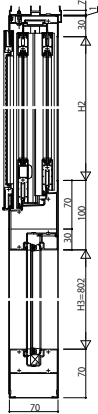

ソラリア テラス囲い 床納まり・デッキ納まり

■ソラリア テラス囲い スタンダードタイプ・木調ガーデンルームタイプ 床・デッキ納まり 開口部(正面)

【側面図】高窓(ランマ無、ランマFIX、ランマ引違い)

ランマなし

正面:1~1.5間

【床・デッキ納まり】

正面:2間

【床・デッキ納まり】

ランマFIX

正面:1~1.5間

【床・デッキ納まり】

正面:2間

【床・デッキ納まり】

ランマ引違い窓

正面:1~1.5間

【床・デッキ納まり】

正面:2間

【床・デッキ納まり】

【外下框(高窓):サイズ別対応一覧】 【内下框(高窓):サイズ別対応一覧】 【上框(高窓):サイズ別対応一覧】 【上下框(網戸):サイズ別対応一覧】

形材	
----	--

形材	
----	--

形材	
----	--

形材	
----	--