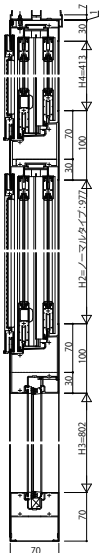

ソラリア テラス囲い 床納まり・デッキ納まり

■ソラリア テラス囲い スタンダードタイプ・木調ガーデンルームタイプ 床・デッキ納まり 開口部(正面)

【側面図】高窓(ランマ無、ランマFIX、ランマ引違い)

ランマなし

正面:1~1.5間

【床・デッキ納まり】

正面:2間

【床・デッキ納まり】

ランマFIX

正面:1~1.5間

【床・デッキ納まり】

正面:2間

【床・デッキ納まり】

ランマ引違い窓

正面:1~1.5間

【床・デッキ納まり】

正面:2間

【床・デッキ納まり】

【外下框(高窓):サイズ別対応一覧】 【内下框(高窓):サイズ別対応一覧】 【上框(高窓):サイズ別対応一覧】 【上下框(網戸):サイズ別対応一覧】

形材	
----	--

形材	
----	--

形材	
----	--

形材	
----	--