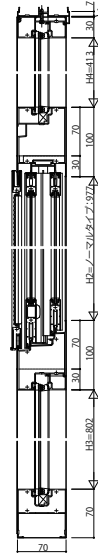

ソラリア テラス囲い 床納まり・デッキ納まり

■ソラリア テラス囲い スタンダードタイプ・木調ガーデンルームタイプ 床・デッキ納まり 開口部(正面)

【側面図】高窓(ランマ無、ランマFIX、ランマ引違い)

ランマなし

正面:1~1.5間

【床・デッキ納まり】

正面:2間

【床・デッキ納まり】

ランマFIX

正面:1~1.5間

【床・デッキ納まり】

正面:2間

【床・デッキ納まり】

ランマ引違い窓

正面:1~1.5間

【床・デッキ納まり】

正面:2間

【床・デッキ納まり】

【外下框(高窓):サイズ別対応一覧】 【内下框(高窓):サイズ別対応一覧】 【上框(高窓):サイズ別対応一覧】 【上下框(網戸):サイズ別対応一覧】

形材	
----	--

形材	
----	--

形材	
----	--

形材	
----	--