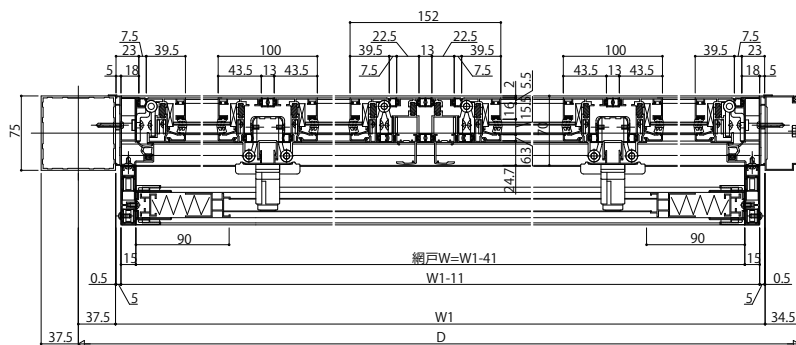

## ■ソラリア テラス囲い スタンダードタイプ・木調ガーデンルームタイプ 床・デッキ納まり 開口部(側面) 【平面図】折りたたみ戸

【床・デッキ納まり】  
折りたたみ戸2枚建  
(左勝手)  
収納網戸 片引き

【床・デッキ納まり】  
折りたたみ戸4枚建  
収納網戸 片引き

【床・デッキ納まり】  
折りたたみ戸4枚建  
収納網戸 両引き

【床・デッキ納まり】障子出幅: 640.5(5R), 379.9(6R),  
438.1(7R), 535.3(8R), 612.0(9R),  
【壁体式/VLコニ一面心】障子出幅: 541.5(4.5R), 369.6(6R)