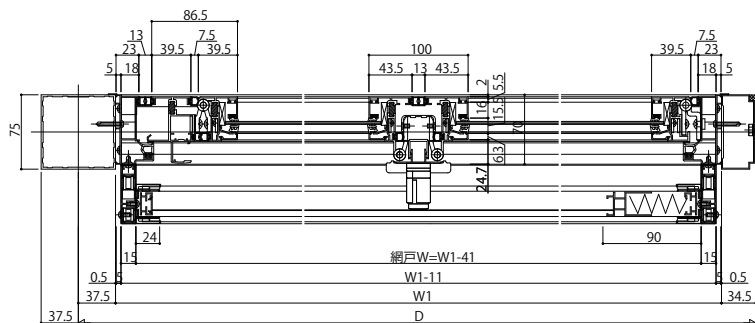

# ソラリア テラス囲い 床納まり・デッキ納まり

## ■ソラリア テラス囲い スタンダードタイプ・木調ガーデンルームタイプ 床・デッキ納まり 開口部(側面) 【平面図】折りたたみ戸

【床・デッキ納まり】  
折りたたみ戸2枚建  
(左勝手)  
収納網戸 片引き

【床・デッキ納まり】  
折りたたみ戸4枚建  
収納網戸 片引き

【床・デッキ納まり】  
折りたたみ戸4枚建  
収納網戸 両引き

【床・デッキ納まり】障子出幅: 640.5(5R), 379.9(6R),  
438.1(7R), 535.3(8R), 612.0(9R),  
【壁体式/VLコニ一面心】障子出幅: 541.5(4.5R), 369.6(6R)