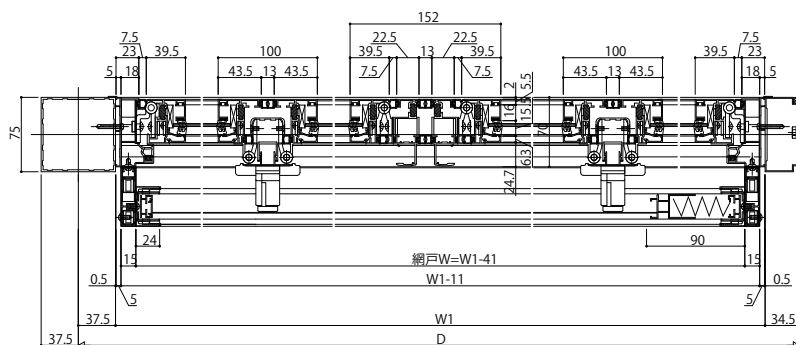

# ソラリア テラス囲い 床納まり・デッキ納まり

## ■ソラリア テラス囲い スタンダードタイプ・木調ガーデンルームタイプ 床・デッキ納まり 開口部(側面) 【平面図】折りたたみ戸

【床・デッキ納まり】  
折りたたみ戸2枚建  
(左勝手)  
収納網戸 片引き

【床・デッキ納まり】  
折りたたみ戸4枚建  
収納網戸 片引き

【床・デッキ納まり】  
折りたたみ戸4枚建  
収納網戸 両引き

【床・デッキ納まり】障子出幅: 640.5(5R), 379.9(6R),  
438.1(7R), 535.3(8R), 612.0(9R),  
【壁体式/VLコニ一面心】障子出幅: 541.5(4.5R), 369.6(6R)