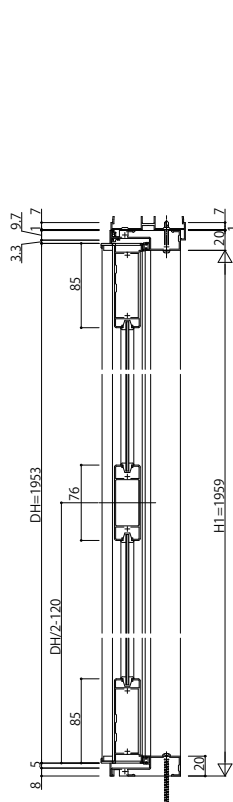

ソラリア テラス囲い 床納まり・デッキ納まり

■ソラリア テラス囲い スタンダードタイプ・木調ガーデンルームタイプ
 床・デッキ・土間納まり 開口部(側面)
 【平面図・側面図】ドア(ランマ無・ランマFIX)

側面:3尺

側面:4~6尺

ランマなし

ランマFIX

【床・デッキ・土間納まり】

【床・デッキ・土間納まり】