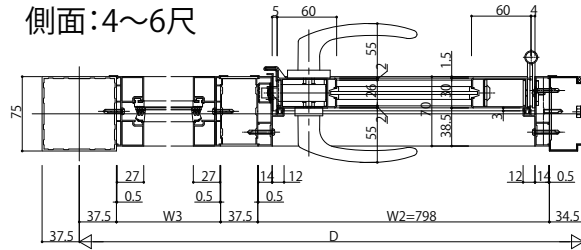

ソラリア テラス囲い 床納まり・デッキ納まり

■ソラリア テラス囲い スタンダードタイプ・木調ガーデンルームタイプ
 床・デッキ・土間納まり 開口部(側面)
 【平面図・側面図】ドア(ランマ無・ランマFIX)

側面:3尺

側面:4~6尺

ランマなし

ランマFIX

【床・デッキ・土間納まり】

【床・デッキ・土間納まり】