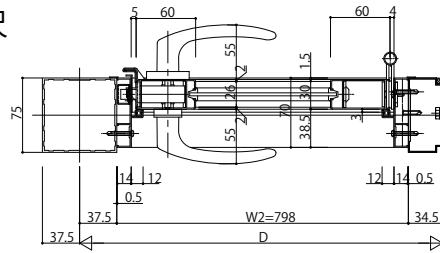

ソラリア テラス囲い 床納まり・デッキ納まり

■ソラリア テラス囲い スタンダードタイプ・木調ガーデンルームタイプ
 床・デッキ・土間納まり 開口部(側面)
 【平面図・側面図】ドア(ランマ無・ランマFIX)

側面:3尺

側面:4~6尺

ランマなし

ランマFIX

【床・デッキ・土間納まり】

【床・デッキ・土間納まり】