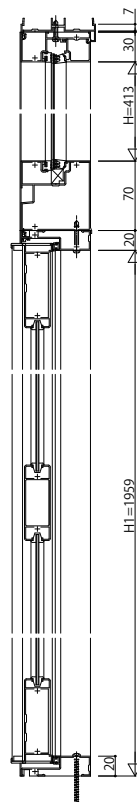

ソラリア テラス囲い 床納まり・デッキ納まり

■ソラリア テラス囲い スタンダードタイプ・木調ガーデンルームタイプ
 床・デッキ・土間納まり 開口部(側面)
 【平面図・側面図】ドア(ランマ無・ランマFIX)

側面:3尺

側面:4~6尺

ランマなし

ランマFIX

【床・デッキ・土間納まり】

【床・デッキ・土間納まり】