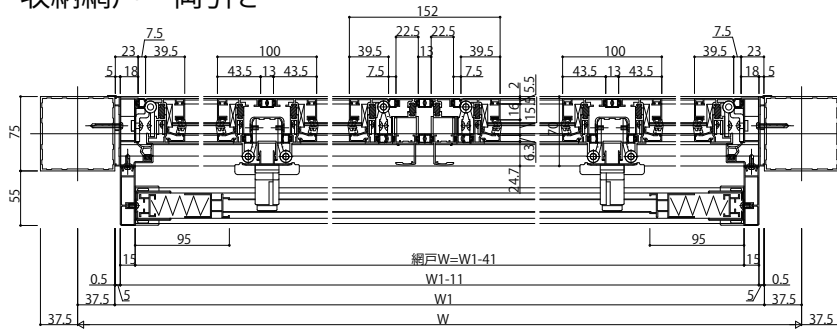

ソラリア テラス囲い 床納まり・デッキ納まり

■ソラリア テラス囲い スタンダードタイプ・木調ガーデンルームタイプ 床・デッキ納まり 開口部(正面) 【平面図】折りたたみ戸

【床・デッキ納まり】
折りたたみ戸4枚建
収納網戸 両引き

【床・デッキ納まり】
折りたたみ戸6枚建
(左勝手)
収納網戸 両引き

●正面・側面に折りたたみ戸と収納網戸を併用した場合