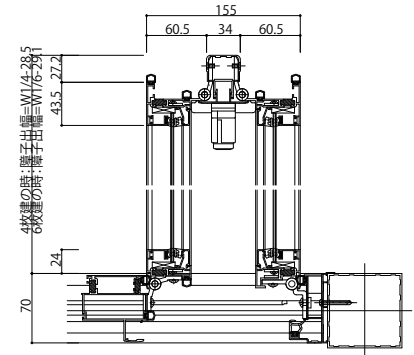

ソラリア テラス囲い 床納まり・デッキ納まり

■ソラリア テラス囲い スタンダードタイプ・木調ガーデンルームタイプ 床・デッキ納まり 開口部(正面) 【平面図】折りたたみ戸

【床・デッキ納まり】
折りたたみ戸4枚建
収納網戸 両引き

【床・デッキ納まり】
折りたたみ戸6枚建
(左勝手)
収納網戸 両引き

●正面・側面に折りたたみ戸と収納網戸を併用した場合