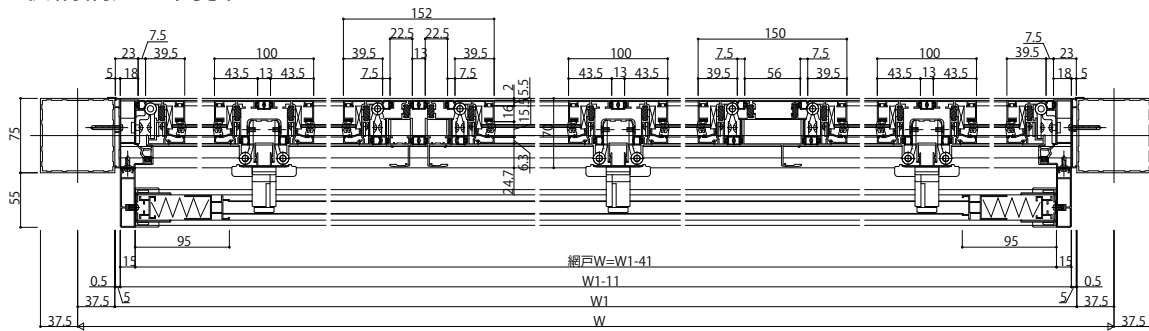

ソラリア テラス囲い 床納まり・デッキ納まり

■ソラリア テラス囲い スタンダードタイプ・木調ガーデンルームタイプ 床・デッキ納まり 開口部(正面) 【平面図】折りたたみ戸

【床・デッキ納まり】
折りたたみ戸4枚建
収納網戸 両引き

【床・デッキ納まり】
折りたたみ戸6枚建
(左勝手)
収納網戸 両引き

●正面・側面に折りたたみ戸と収納網戸を併用した場合