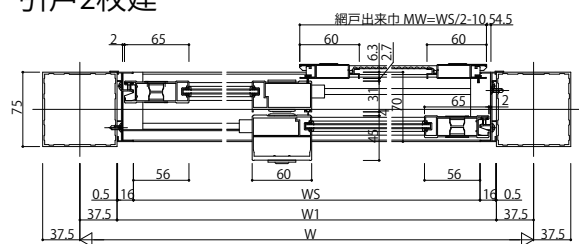

ソラリア テラス囲い 床納まり・デッキ納まり

■ソラリア テラス囲い スタandardタイプ・木調ガーデンルームタイプ 土間納まり 開口部(正面) 【平面図】引戸(ランマ無、ランマFIX、ランマ引違い)

【土間納まり】

正面:1間
引戸2枚建

【土間納まり】

正面:1.5~2間
引戸4枚建