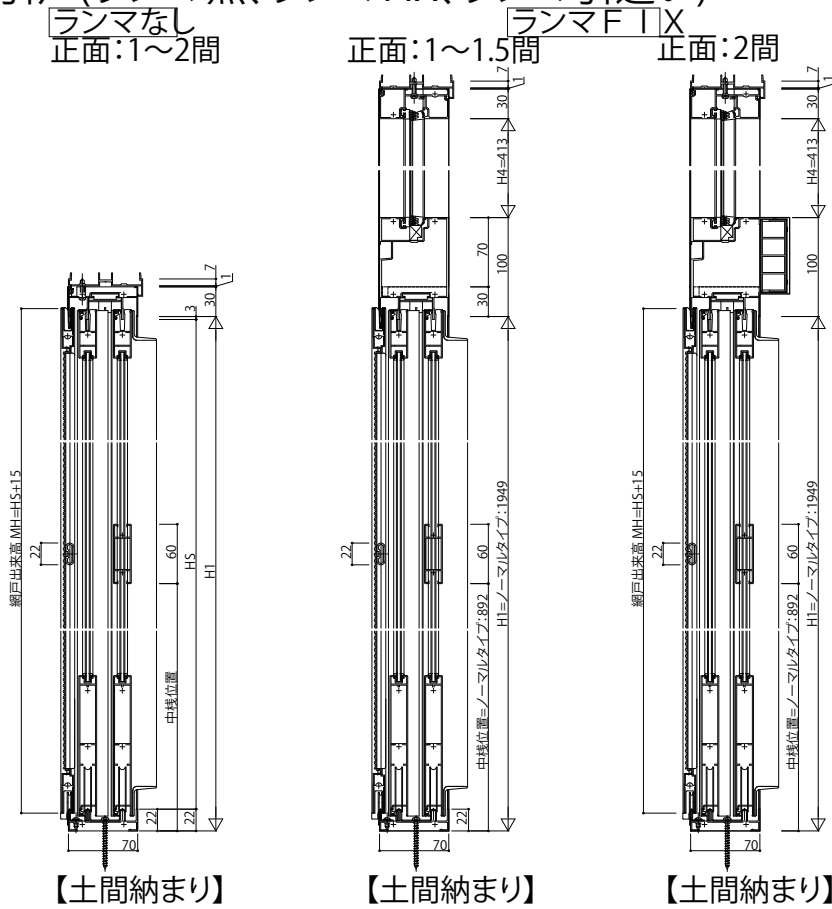

ソラリア テラス囲い 土間納まり 開口部(正面) 引戸

■ソラリア テラス囲い スタンダードタイプ・木調ガーデンルームタイプ 土間納まり 開口部(正面)

【側面図】引戸(ランマ無、ランマFIX、ランマ引違い)

ランマ引違い窓 正面:1~1.5間

【中棧(引戸):サイズ別対応一覧】

開口タイプ	ノーマルタイプ	ハイタイプ
正面/側面	2間/5.6, 3尺	2.8尺
形材	60	60