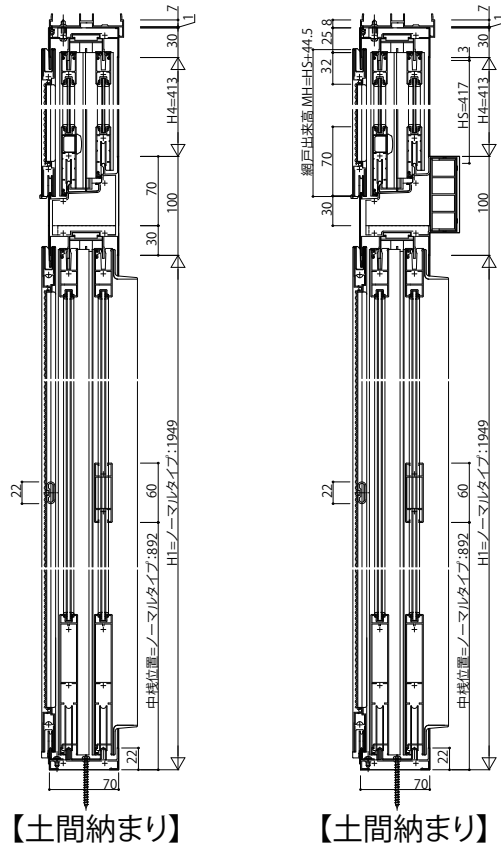

ソラリア テラス囲い 土間納まり 開口部(正面) 引戸

■ソラリア テラス囲い スタンダードタイプ・木調ガーデンルームタイプ 土間納まり 開口部(正面)

【側面図】引戸(ランマ無、ランマFIX、ランマ引違い)

ランマ引違い窓 正面:1~1.5間

【中棧(引戸):サイズ別対応一覧】

開口タイプ	ノーマルタイプ	ハイタイプ
正面/側面	2間/5.6, 3尺	2.8尺
形材	60	60