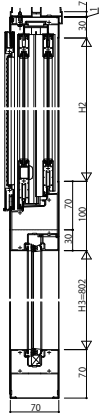

# ソラリア テラス囲い 土間納まり 開口部(正面) 高窓

### 【側面図】高窓(ランマ無、ランマFIX、ランマ引違い)

ランマなし

ランマFIX

正面:1~1.5間

正面:2間

正面:1~1.5間

正面:2間

【土間納まり】

【土間納まり】

【土間納まり】

【土間納まり】

ランマ引違い窓

正面:1~1.5間

正面:2間

【土間納まり】

【土間納まり】

【外下框(高窓):サイズ別対応一覧】  
【内下框(高窓):サイズ別対応一覧】

正面/側面	1~1.5間/1.5~2間	2間	2間
型材			

【上框(高窓):サイズ別対応一覧】

正面/側面	1~1.5間/1.5~2間	2間	2間
型材			

【上下框(網戸):サイズ別対応一覧】

正面/側面	1~1.5間/1.5~2間	2間	2間
型材			