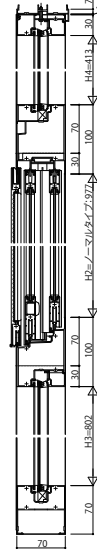

ソラリア テラス囲い 土間納まり 開口部(正面) 高窓

■ソラリア テラス囲い スタンダードタイプ・木調ガーデンルームタイプ 土間納まり 開口部(正面)

【側面図】高窓(ランマ無、ランマFIX、ランマ引違い)

ランマなし

ランマFIX

正面:1~1.5間

正面:2間

正面:1~1.5間

正面:2間

【土間納まり】

ランマ引違い窓

正面:1~1.5間

正面:2間

【外下框(高窓):サイズ別対応一覧】
【内下框(高窓):サイズ別対応一覧】

正面/側面	1~1.5間/1.5~2間	2間	2間
型材			

【上框(高窓):サイズ別対応一覧】

正面/側面	1~1.5間/1.5~2間	2間	2間
型材			

【上下框(網戸):サイズ別対応一覧】

正面/側面	1~1.5間/1.5~2間	2間	2間
型材