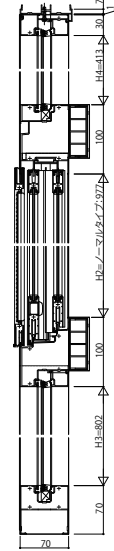

# ソラリア テラス囲い 土間納まり 開口部(正面) 高窓

### 【側面図】高窓(ランマ無、ランマFIX、ランマ引違い)

ランマなし

ランマFIX

正面:1~1.5間

正面:2間

正面:1~1.5間

正面:2間

【土間納まり】

【土間納まり】

【土間納まり】

【土間納まり】

ランマ引違い窓

正面:1~1.5間

正面:2間

【土間納まり】

【土間納まり】

【外下框(高窓):サイズ別対応一覧】  
【内下框(高窓):サイズ別対応一覧】

正面/側面	1~1.5間/1.5~2間	2間	2間
型材			

【上框(高窓):サイズ別対応一覧】

正面/側面	1~1.5間/1.5~2間	2間	2間
型材			

【上下框(網戸):サイズ別対応一覧】

正面/側面	1~1.5間/1.5~2間	2間	2間
型材			