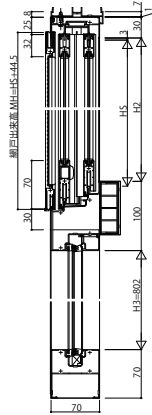

### 【側面図】高窓(ランマ無、ランマFIX、ランマ引違い)

ランマなし

ランマFIX

正面:1~1.5間

正面:2間

正面:1~1.5間

正面:2間

【土間納まり】

【土間納まり】

【土間納まり】

【土間納まり】

ランマ引違い窓

正面:1~1.5間

正面:2間

【土間納まり】

【土間納まり】

【外下框(高窓):サイズ別対応一覧】  
【内下框(高窓):サイズ別対応一覧】

正面/側面	1~1.5間/1.5~2間	2間	2間
型材			

【上框(高窓):サイズ別対応一覧】

正面/側面	1~1.5間/1.5~2間	2間	2間
型材			

【上下框(網戸):サイズ別対応一覧】

正面/側面	1~1.5間/1.5~2間	2間	2間
型材			