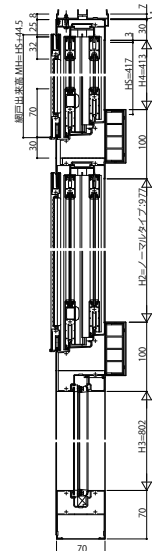

### 【側面図】高窓(ランマ無、ランマFIX、ランマ引違い)

ランマなし

ランマFIX

正面:1~1.5間

正面:2間

正面:1~1.5間

正面:2間

【土間納まり】

【土間納まり】

【土間納まり】

【土間納まり】

ランマ引違い窓

正面:1~1.5間

正面:2間

【土間納まり】

【土間納まり】

【外下框(高窓):サイズ別対応一覧】  
【内下框(高窓):サイズ別対応一覧】

正面/側面	1~1.5間/1.5~2間	2間	2間
型材			

【上框(高窓):サイズ別対応一覧】

正面/側面	1~1.5間/1.5~2間	2間	2間
型材			

【上下框(網戸):サイズ別対応一覧】

正面/側面	1~1.5間/1.5~2間	2間	2間
型材			