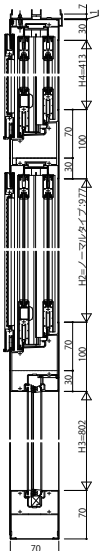

# ソラリア テラス囲い 土間納まり 開口部(正面) 高窓

### 【側面図】高窓(ランマ無、ランマFIX、ランマ引違い)

ランマなし

ランマFIX

正面:1~1.5間

正面:2間

正面:1~1.5間

正面:2間

【土間納まり】

【土間納まり】

【土間納まり】

【土間納まり】

ランマ引違い窓

正面:1~1.5間

正面:2間

【土間納まり】

【土間納まり】

【外下框(高窓):サイズ別対応一覧】  
【内下框(高窓):サイズ別対応一覧】

正面/側面	1~1.5間/1.5~2間	2間	2間
型材			

【上框(高窓):サイズ別対応一覧】

正面/側面	1~1.5間/1.5~2間	2間	2間
型材			

【上下框(網戸):サイズ別対応一覧】

正面/側面	1~1.5間/1.5~2間	2間	2間
型材			