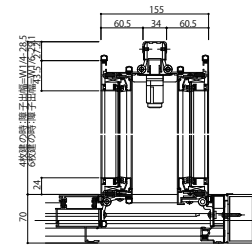

# ソラリアバルコニー囲い 躯体式

## ■ソラリアバルコニー囲い 躯体式

開口部(正面)

【平面図】折りたたみ戸

【躯体式】

・折りたたみ戸4枚建

【躯体式】

・折りたたみ戸6枚建(左勝手)