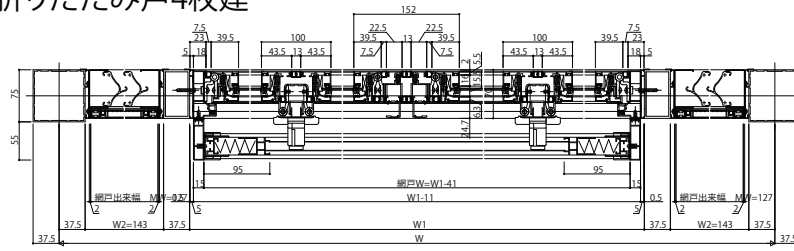

# ソラリアバルコニー囲い 躯体式

## ■ソラリアバルコニー囲い 躯体式

開口部(正面)

【平面図】折りたたみ戸

【躯体式】

・折りたたみ戸4枚建

【躯体式】

・折りたたみ戸6枚建(左勝手)