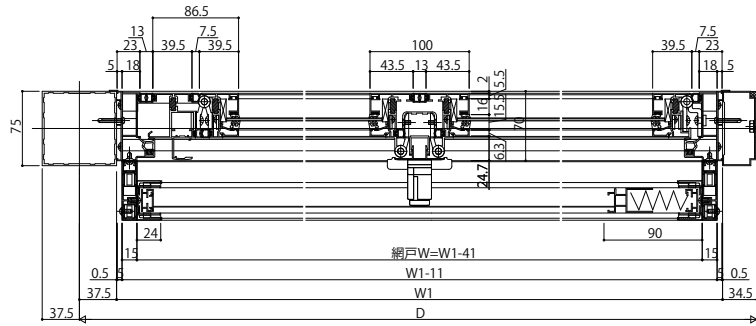

ソラリアバルコニー囲い 躯体式

■ソラリアバルコニー囲い 躯体式

開口部(側面)

【平面図】折りたたみ戸

【躯体式】

折りたたみ戸2枚建

(左勝手)

収納網戸 片引き

【躯体式】

折りたたみ戸4枚建

収納網戸 片引き

【躯体式】

折りたたみ戸4枚建

収納網戸 両引き

【床・デッキ・網戸入り】障子出籠: 640.5(5尺), 379.9(6尺)、
458.1(7尺)、535.3(8尺)、612.0(9尺)
【躯体式/バルコニー囲い】障子出籠: 541.5(4.5尺)、369.6(6尺)