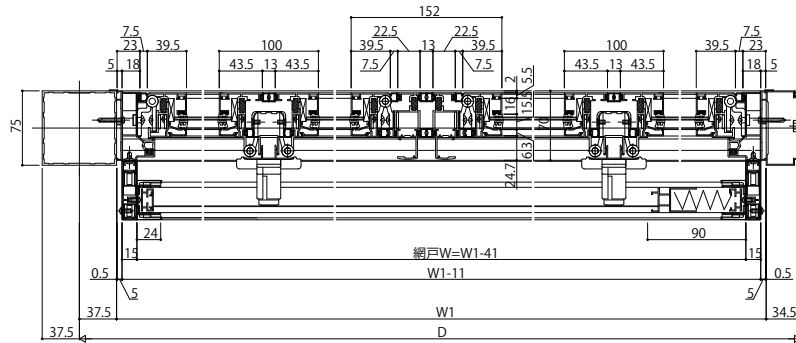

ソラリアバルコニー囲い 躯体式

■ソラリアバルコニー囲い 躯体式

開口部(側面)

【平面図】折りたたみ戸

【躯体式】

折りたたみ戸2枚建

(左勝手)

収納網戸 片引き

【躯体式】

折りたたみ戸4枚建

収納網戸 片引き

【躯体式】

折りたたみ戸4枚建

収納網戸 両引き

【床・デッキ・網戸入り】障子出籠: 640.5(5尺), 379.9(6尺)、
458.1(7尺)、535.3(8尺)、612.0(9尺)
【躯体式/バルコニー囲い】障子出籠: 541.5(4.5尺)、369.6(6尺)