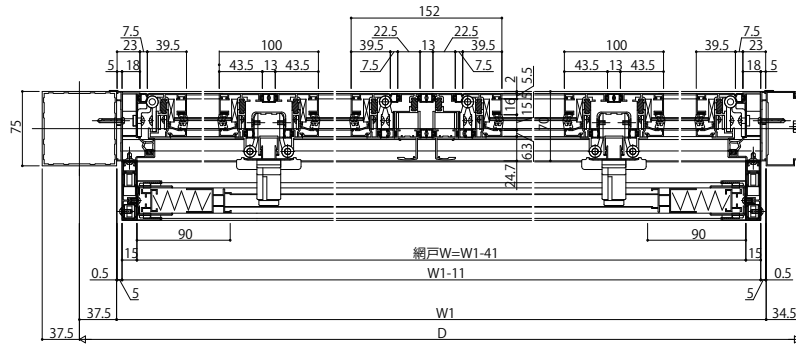

ソラリアバルコニー囲い 躯体式

■ソラリアバルコニー囲い 躯体式

開口部(側面)

【平面図】折りたたみ戸

【躯体式】

折りたたみ戸2枚建

(左勝手)

収納網戸 片引き

【躯体式】

折りたたみ戸4枚建

収納網戸 片引き

【躯体式】

折りたたみ戸4枚建

収納網戸 両引き

【床・デッキ・網戸入り】障子出籠: 640.5(5尺), 379.9(6尺)、
458.1(7尺)、535.3(8尺)、612.0(9尺)
【躯体式/バルコニー囲い】障子出籠: 541.5(4.5尺)、369.6(6尺)