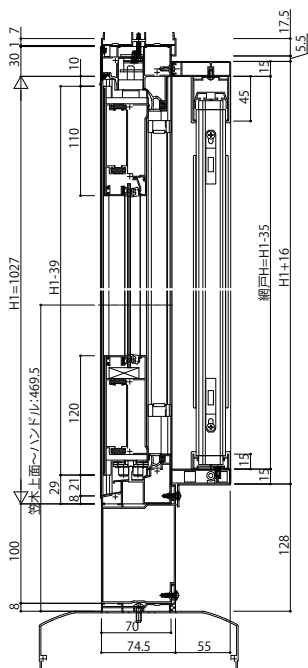

# ソラリアバルコニー囲い

- ソラリアバルコニー囲い 躯体式
- 開口部(正面・側面)
- 【側面図】折りたたみ戸

Type I

【躯体式バルコニー納まり】

Type II

【躯体式バルコニー納まり】

- 開口部(側面)
- 【側面図・平面図】特殊納まり 分割囲い

●側面:3尺、3.3尺

●側面4.5尺、6尺