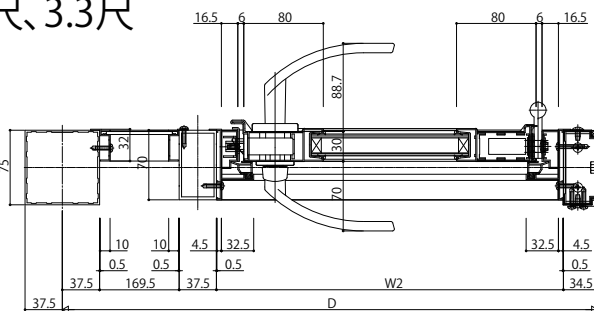

# ソラリアバルコニー囲い

- ソラリアバルコニー囲い 躯体式
- 開口部(正面・側面)
- 【側面図】折りたたみ戸

Type I

【躯体式バルコニー納まり】

Type II

【躯体式バルコニー納まり】

- 開口部(側面)
- 【側面図・平面図】特殊納まり 分割囲い

●側面:3尺、3.3尺

●側面4.5尺、6尺