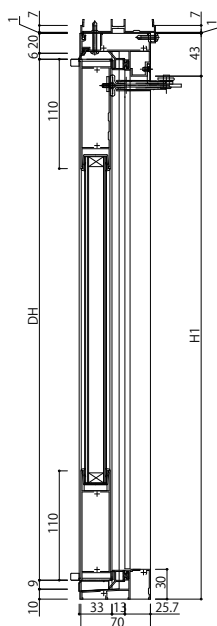

# ソラリアバルコニー囲い

- ソラリアバルコニー囲い 躯体式
- 開口部(正面・側面)
- 【側面図】折りたたみ戸

Type I

【躯体式バルコニー納まり】

Type II

【躯体式バルコニー納まり】

- 開口部(側面)
- 【側面図・平面図】特殊納まり 分割囲い

●側面:3尺、3.3尺

●側面4.5尺、6尺