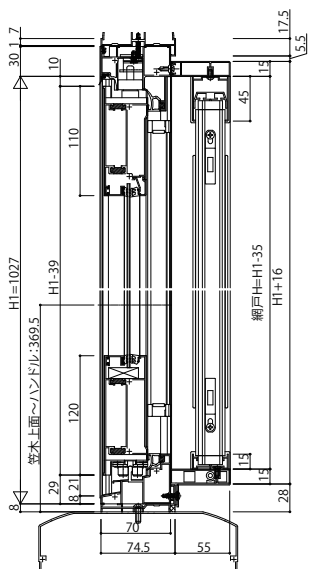

# ソラリアバルコニー囲い

- ソラリアバルコニー囲い 躯体式
- 開口部(正面・側面)
- 【側面図】折りたたみ戸

Type I

【躯体式バルコニー納まり】

Type II

【躯体式バルコニー納まり】

- 開口部(側面)
- 【側面図・平面図】特殊納まり 分割囲い

●側面:3尺、3.3尺

●側面4.5尺、6尺